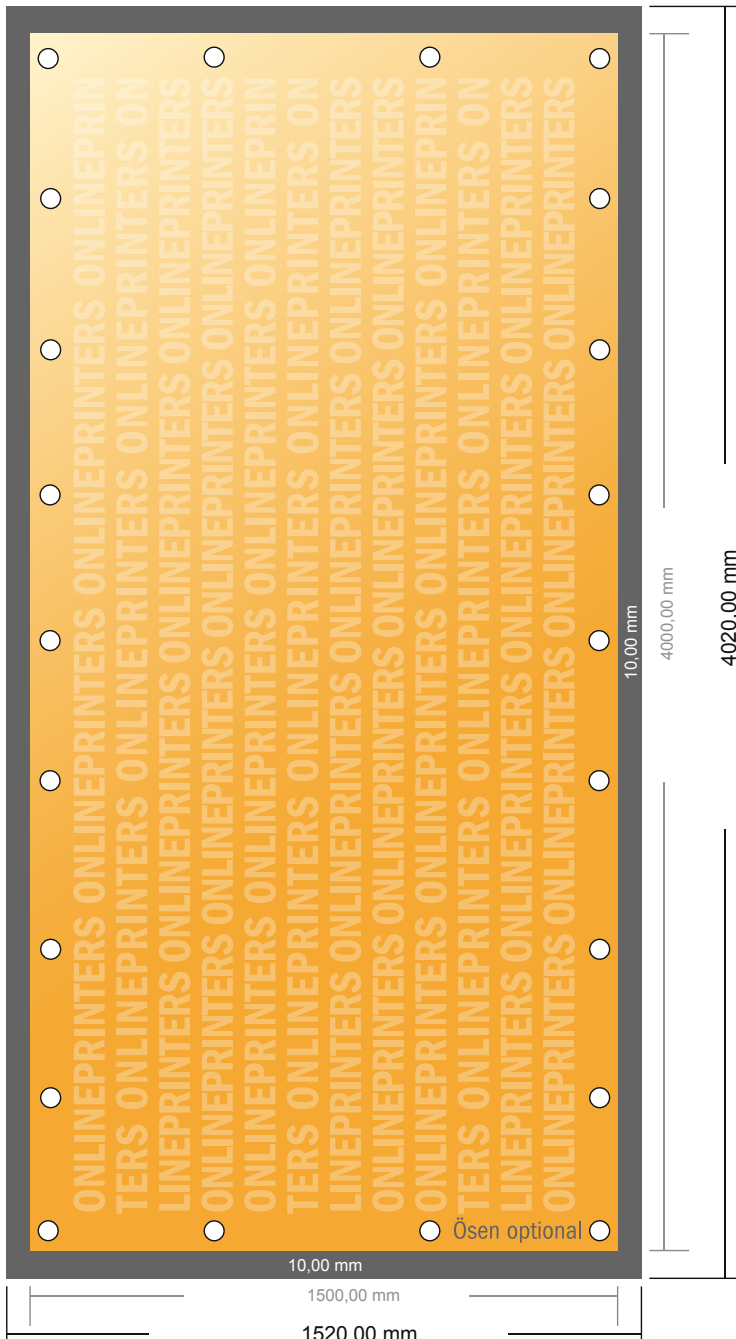

PVC-Planen

400,0 x 150,0 cm

- **Datenformat**
(inkl. 10,00 mm Beschnitt):
402,00 x 152,00 cm
- **Endformat:**
400,00 x 150,00 cm
- **Sicherheitsabstand**
50,00 mm: Abstand der Texte/
Informationen zum Rand des
Endformats, dies verhindert
unerwünschten Anschnitt.

Bitte beachten Sie:

- **Beschnittzugabe und Sicherheitsabstand wie angegeben anlegen.**
- **Hintergrundfarben, Bilder oder Grafiken bis an den Rand des Datenformates anlegen.**
- **Bei der Produktion können durch das Schneiden, Stanzen und Falzen Toleranzen auftreten.**
- **Diese Skizze ist nicht maßstabsgetreu.**
- **Druckdatenhinweise finden Sie unter dem Menüpunkt "Druckdaten" auf www.onlineprinters.de**