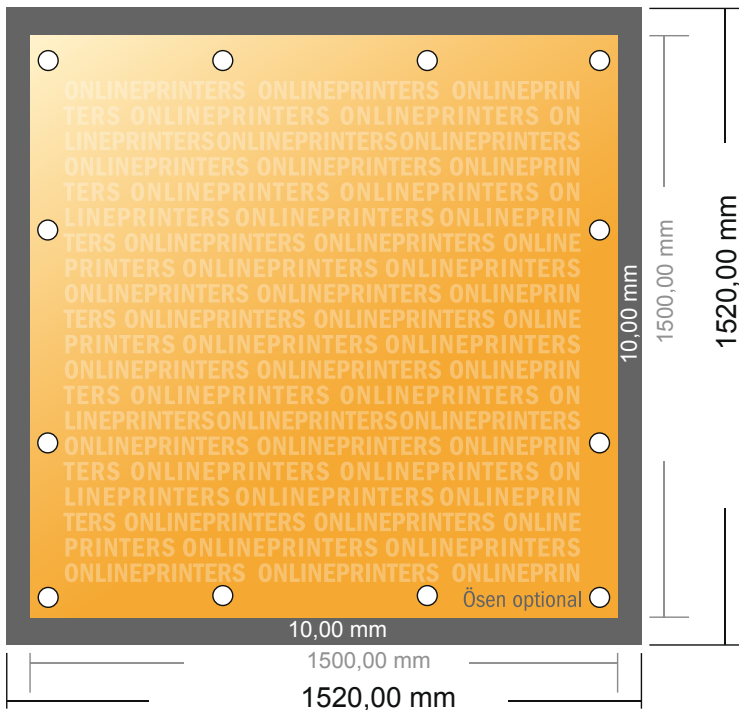

PVC-Planen

150,0 x 150,0 cm

- **Datenformat**
(inkl. 10,00 mm Beschnitt):
152,00 x 152,00 cm
- **Endformat:**
150,00 x 150,00 cm
- **Sicherheitsabstand**
50,00 mm: Abstand der Texte/
Informationen zum Rand des
Endformats, dies verhindert
unerwünschten Anschnitt.

Bitte beachten Sie:

- Beschnittzugabe und Sicherheitsabstand wie angegeben anlegen.
- Hintergrundfarben, Bilder oder Grafiken bis an den Rand des Datenformates anlegen.
- Bei der Produktion können durch das Schneiden, Stanzen und Falzen Toleranzen auftreten.
- Diese Skizze ist nicht maßstabsgetreu.
- Druckdatenhinweise finden Sie unter dem Menüpunkt "Druckdaten" auf www.onlineprinters.de