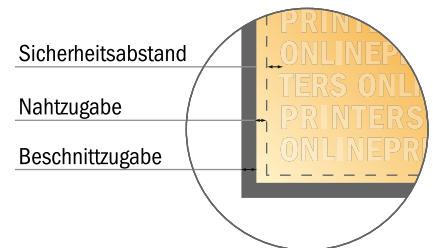

# Textilposter, nur Druck

DIN-A1 • Hochformat

- **Datenformat**  
(inkl. 10,00 mm Nahtzugabe):  
61,40 x 86,10 cm
- **Endformat:**  
59,40 x 84,10 cm
- **Sicherheitsabstand**  
4 mm: Abstand der Texte/ Informationen zum Rand des Endformats, dies verhindert unerwünschten Anschnitt.

## Bitte beachten Sie:

- Beschnittzugabe und Sicherheitsabstand wie angegeben anlegen.
- Hintergrundfarben, Bilder oder Grafiken bis an den Rand des Datenformates anlegen.
- Bei der Produktion können durch das Schneiden, Stanzen und Falzen Toleranzen auftreten.
- Diese Skizze ist nicht maßstabsgetreu.
- Druckdatenhinweise finden Sie unter dem Menüpunkt "Druckdaten" auf [www.onlineprinters.de](http://www.onlineprinters.de)