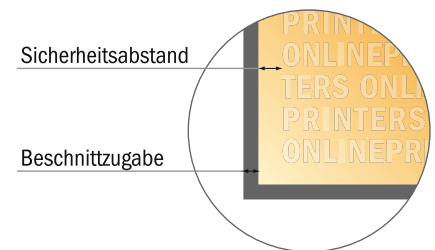

Wandkalender mit Spiralbindung

DIN-A5 • Hochformat

- **Datenformat**
(inkl. 2,00 mm Beschnitt):
15,20 x 21,40 cm
- **Endformat:**
14,80 x 21,00 cm
- **Sicherheitsabstand**
4 mm: Abstand der Texte/
Informationen zum Rand des
Endformats, dies verhindert
unerwünschten Anschnitt.

Bitte beachten Sie:

- Beschnittzugabe und Sicherheitsabstand wie angegeben anlegen.
- Hintergrundfarben, Bilder oder Grafiken bis an den Rand des Datenformates anlegen.
- Bei der Produktion können durch das Schneiden, Stanzen und Falzen Toleranzen auftreten.
- Diese Skizze ist nicht maßstabsgetreu.
- Druckdatenhinweise finden Sie unter dem Menüpunkt "Druckdaten" auf www.onlineprinters.de