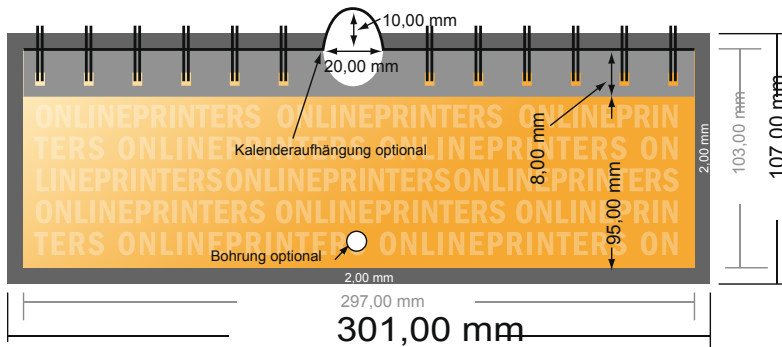

Wandkalender mit Spiralbindung

DIN-A4 Halb • Querformat

- **Datenformat**
(inkl. 2,00 mm Beschnitt):
30,10 x 10,70 cm
- **Endformat:**
29,70 x 10,30 cm
- Die Maße der Vorder- und Rückseite sind identisch.
- **Sicherheitsabstand**
4 mm: Abstand der Texte/
Informationen zum Rand des
Endformats, dies verhindert
unerwünschten Anschnitt.

Bitte beachten Sie:

- Beschnittzugabe und Sicherheitsabstand wie angegeben anlegen.
- Hintergrundfarben, Bilder oder Grafiken bis an den Rand des Datenformates anlegen.
- Bei der Produktion können durch das Schneiden, Stanzen und Falzen Toleranzen auftreten.
- Diese Skizze ist nicht maßstabsgetreu.
- Druckdatenhinweise finden Sie unter dem Menüpunkt "Druckdaten" auf www.onlineprinters.de