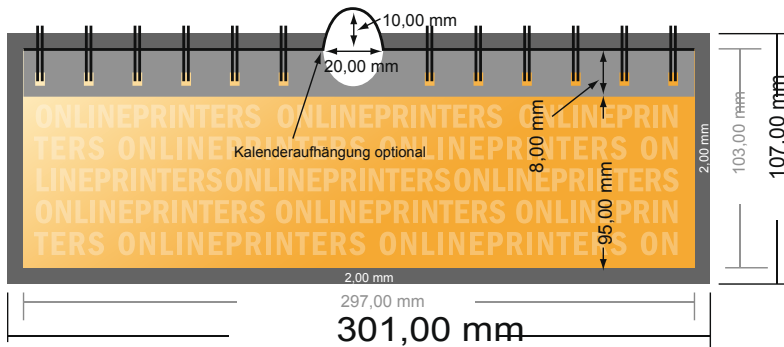

Wandkalender mit Spiralbindung

DIN-A4 Halb • Querformat

- **Datenformat**
(inkl. 2,00 mm Beschnitt):
30,10 x 10,70 cm
- **Endformat:**
29,70 x 10,30 cm
- **Sicherheitsabstand**
4 mm: Abstand der Texte/
Informationen zum Rand des
Endformats, dies verhindert
unerwünschten Anschnitt.

Bitte beachten Sie:

- Beschnittzugabe und Sicherheitsabstand wie angegeben anlegen.
- Hintergrundfarben, Bilder oder Grafiken bis an den Rand des Datenformates anlegen.
- Bei der Produktion können durch das Schneiden, Stanzen und Falzen Toleranzen auftreten.
- Diese Skizze ist nicht maßstabsgetreu.
- Druckdatenhinweise finden Sie unter dem Menüpunkt "Druckdaten" auf www.onlineprinters.de