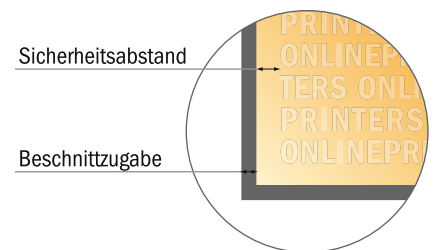

Postkarten

DIN-A3

- **Datenformat**
(inkl. 2,00 mm Beschnitt):
30,10 x 42,40 cm
- **Endformat:**
29,70 x 42,00 cm
- Die Maße der Vorder- und Rückseite sind identisch.
- **Sicherheitsabstand**
4 mm: Abstand der Texte/ Informationen zum Rand des Endformats, dies verhindert unerwünschten Anschnitt.

Bitte beachten Sie:

- Beschnittzugabe und Sicherheitsabstand wie angegeben anlegen.
- Hintergrundfarben, Bilder oder Grafiken bis an den Rand des Datenformates anlegen.
- Bei der Produktion können durch das Schneiden, Stanzen und Falzen Toleranzen auftreten.
- Diese Skizze ist nicht maßstabsgetreu.
- Druckdatenhinweise finden Sie unter dem Menüpunkt "Druckdaten" auf www.onlineprinters.de