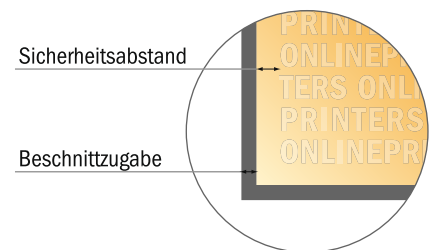

Postkarten

Art-Size

- **Datenformat**
(inkl. 2,00 mm Beschnitt):
21,40 x 28,40 cm
- **Endformat:**
21,00 x 28,00 cm
- Die Maße der Vorder- und Rückseite sind identisch.
- **Sicherheitsabstand**
4 mm: Abstand der Texte/ Informationen zum Rand des Endformats, dies verhindert unerwünschten Anschnitt.

Bitte beachten Sie:

- Beschnittzugabe und Sicherheitsabstand wie angegeben anlegen.
- Hintergrundfarben, Bilder oder Grafiken bis an den Rand des Datenformates anlegen.
- Bei der Produktion können durch das Schneiden, Stanzen und Falzen Toleranzen auftreten.
- Diese Skizze ist nicht maßstabsgetreu.
- Druckdatenhinweise finden Sie unter dem Menüpunkt "Druckdaten" auf www.onlineprinters.de