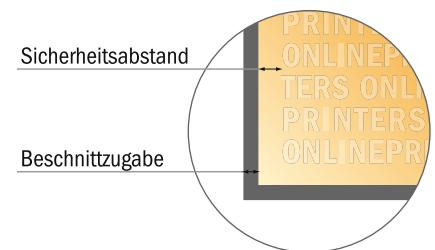

Bierdeckel

Rund, 10,3 cm Durchmesser

- **Datenformat**
(inkl. 2,50 mm Beschnitt):
10,80 x 10,80 cm
- **Endformat:**
10,30 x 10,30 cm
- Die Maße der Vorder- und Rückseite sind identisch.
- **Sicherheitsabstand**
4 mm: Abstand der Texte/ Informationen zum Rand des Endformats, dies verhindert unerwünschten Anschnitt.

Bitte beachten Sie:

- Beschnittzugabe und Sicherheitsabstand wie angegeben anlegen.
- Hintergrundfarben, Bilder oder Grafiken bis an den Rand des Datenformates anlegen.
- Bei der Produktion können durch das Schneiden, Stanzen und Falzen Toleranzen auftreten.
- Diese Skizze ist nicht maßstabsgetreu.
- Druckdatenhinweise finden Sie unter dem Menüpunkt "Druckdaten" auf www.onlineprinters.de