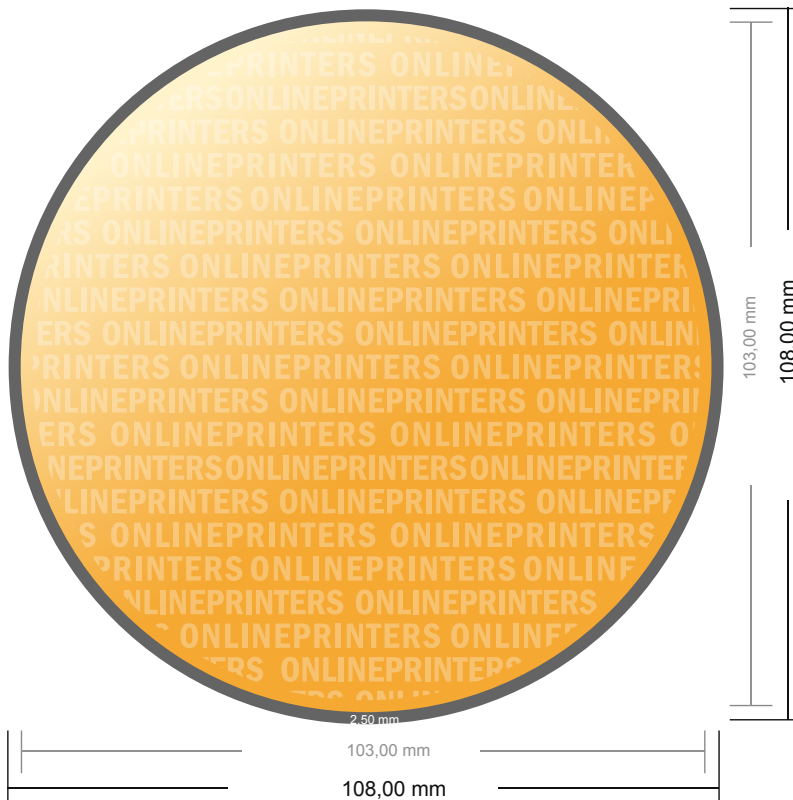

Bierdeckel

Rund, 10,3 cm Durchmesser

- **Datenformat**
(inkl. 2,50 mm Beschnitt):
10,80 x 10,80 cm
- **Endformat:**
10,30 x 10,30 cm
- Die Maße der Vorder- und Rückseite sind identisch.
- **Sicherheitsabstand**
4 mm: Abstand der Texte/ Informationen zum Rand des Endformats, dies verhindert unerwünschten Anschnitt.

Bitte beachten Sie:

- Beschnittzugabe und Sicherheitsabstand wie angegeben anlegen.
- Hintergrundfarben, Bilder oder Grafiken bis an den Rand des Datenformates anlegen.
- Bei der Produktion können durch das Schneiden, Stanzen und Falzen Toleranzen auftreten.
- Diese Skizze ist nicht maßstabsgetreu.
- Druckdatenhinweise finden Sie unter dem Menüpunkt "Druckdaten" auf www.onlineprinters.de