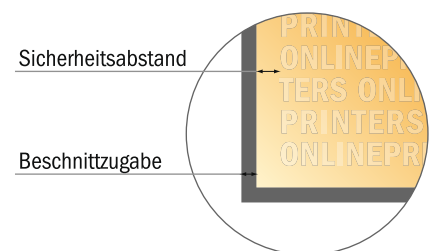

Aufkleber (statisch)

DIN-A5

- **Datenformat**
(inkl. 2,00 mm Beschnitt):
15,20 x 21,40 cm
- **Endformat:**
14,80 x 21,00 cm
- **Sicherheitsabstand**
4 mm: Abstand der Texte/
Informationen zum Rand des
Endformats, dies verhindert
unerwünschten Anschnitt.

Bitte beachten Sie:

- Beschnittzugabe und Sicherheitsabstand wie angegeben anlegen.
- Hintergrundfarben, Bilder oder Grafiken bis an den Rand des Datenformates anlegen.
- Bei der Produktion können durch das Schneiden, Stanzen und Falzen Toleranzen auftreten.
- Diese Skizze ist nicht maßstabsgetreu.
- Druckdatenhinweise finden Sie unter dem Menüpunkt "Druckdaten" auf www.onlineprinters.de