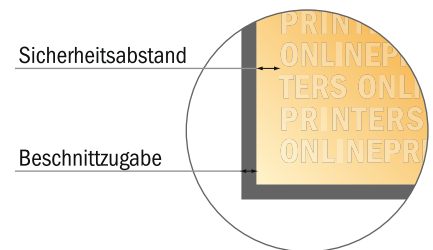

Aufkleber (statisch)

Ordner schmal (4,2 x 19,6 cm)

- **Datenformat**
(inkl. 2,00 mm Beschnitt):
4,60 x 20,00 cm
- **Endformat:**
4,20 x 19,60 cm
- **Sicherheitsabstand**
4 mm: Abstand der Texte/
Informationen zum Rand des
Endformats, dies verhindert
unerwünschten Anschnitt.

Bitte beachten Sie:

- Beschnittzugabe und Sicherheitsabstand wie angegeben anlegen.
- Hintergrundfarben, Bilder oder Grafiken bis an den Rand des Datenformates anlegen.
- Bei der Produktion können durch das Schneiden, Stanzen und Falzen Toleranzen auftreten.
- Diese Skizze ist nicht maßstabsgetreu.
- Druckdatenhinweise finden Sie unter dem Menüpunkt "Druckdaten" auf www.onlineprinters.de