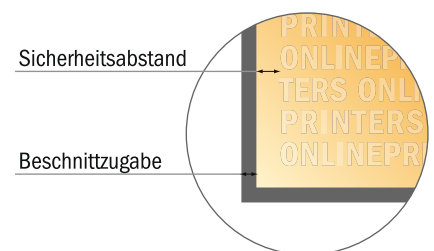

Aufkleber (statisch)

Oval, 9,5 x 14,5 cm

- **Datenformat**
(inkl. 2,00 mm Beschnitt):
9,90 x 14,90 cm
- **Endformat:**
9,50 x 14,50 cm
- **Sicherheitsabstand**
4 mm: Abstand der Texte/
Informationen zum Rand des
Endformats, dies verhindert
unerwünschten Anschnitt.

Bitte beachten Sie:

- Beschnittzugabe und Sicherheitsabstand wie angegeben anlegen.
- Hintergrundfarben, Bilder oder Grafiken bis an den Rand des Datenformates anlegen.
- Bei der Produktion können durch das Schneiden, Stanzen und Falzen Toleranzen auftreten.
- Diese Skizze ist nicht maßstabsgetreu.
- Druckdatenhinweise finden Sie unter dem Menüpunkt "Druckdaten" auf www.onlineprinters.de