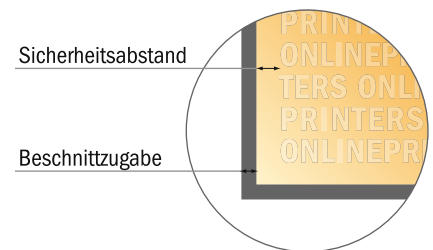

Klebebindung (Kleinauflagen)

DIN-A5 • Hochformat

Seitenreihenfolge

Umschlag

Innenteil

Seiten unbedingt fortlaufend und einzeln anlegen.

fertiges Produkt

- Datenformat
(inkl. 2,00 mm Beschnitt):
15,20 x 21,40 cm
- Endformat (geschlossen):
14,80 x 21,00 cm
- Sicherheitsabstand
5.00 mm: Abstand der Texte/
Informationen zum Rand des
Endformats, dies verhindert
unerwünschten Anschnitt.

Bitte beachten Sie:

- Beschnittzugabe und Sicherheitsabstand wie angegeben anlegen.
- Hintergrundfarben, Bilder oder Grafiken bis an den Rand des Datenformates anlegen.
- Bei der Produktion können durch das Schneiden, Stanzen und Falzen Toleranzen auftreten.
- Diese Skizze ist nicht maßstabsgetreu.
- Druckdatenhinweise finden Sie unter dem Menüpunkt "Druckdaten" auf www.onlineprinters.de