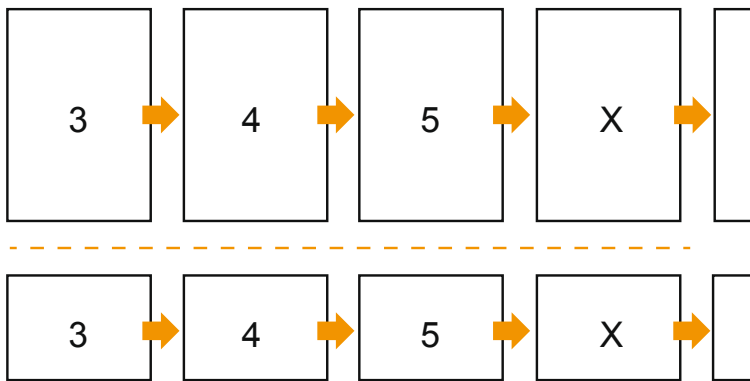

Klebebindung (Kleinauflagen)

DIN-A5 • Hochformat

Seitenreihenfolge

Umschlag

Innenteil

Seiten unbedingt fortlaufend und einzeln anlegen.

fertiges Produkt

- Datenformat
(inkl. 2,00 mm Beschnitt):
15,20 x 21,40 cm
- Endformat (geschlossen):
14,80 x 21,00 cm
- Sicherheitsabstand
5.00 mm: Abstand der Texte/
Informationen zum Rand des
Endformats, dies verhindert
unerwünschten Anschnitt.

Bitte beachten Sie:

- Beschnittzugabe und Sicherheitsabstand wie angegeben anlegen.
- Hintergrundfarben, Bilder oder Grafiken bis an den Rand des Datenformates anlegen.
- Bei der Produktion können durch das Schneiden, Stanzen und Falzen Toleranzen auftreten.
- Diese Skizze ist nicht maßstabsgetreu.
- Druckdatenhinweise finden Sie unter dem Menüpunkt "Druckdaten" auf www.onlineprinters.de