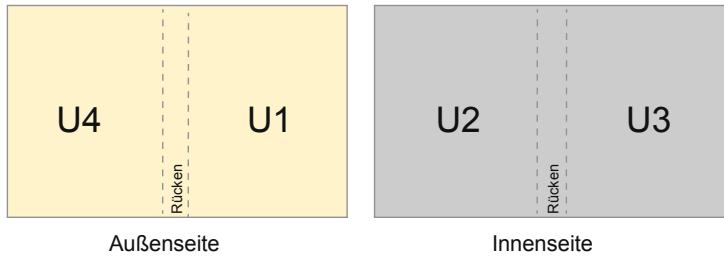

Klebebindung (Kleinauflagen)

DIN-A5 • Hochformat

Seitenreihenfolge

Umschlag

Innenteil

Seiten unbedingt fortlaufend und einzeln anlegen.

fertiges Produkt

- Datenformat
(inkl. 2,00 mm Beschnitt):
15,20 x 21,40 cm
- Endformat (geschlossen):
14,80 x 21,00 cm
- Sicherheitsabstand
5.00 mm: Abstand der Texte/
Informationen zum Rand des
Endformats, dies verhindert
unerwünschten Anschnitt.

Bitte beachten Sie:

- Beschnittzugabe und Sicherheitsabstand wie angegeben anlegen.
- Hintergrundfarben, Bilder oder Grafiken bis an den Rand des Datenformates anlegen.
- Bei der Produktion können durch das Schneiden, Stanzen und Falzen Toleranzen auftreten.
- Diese Skizze ist nicht maßstabsgetreu.
- Druckdatenhinweise finden Sie unter dem Menüpunkt "Druckdaten" auf www.onlineprinters.de