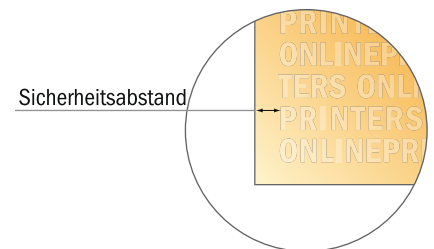

Stempelplatte für Printy

5,7 x 2,1 cm • Querformat Stempel

- Datenformat:
5,70 x 2,10 cm
- Endformat:
5,70 x 2,10 cm

Bitte beachten Sie:

- Diese Skizze ist nicht maßstabsgetreu.
- Druckdatenhinweise finden Sie unter dem Menüpunkt "Druckdaten" auf www.onlineprinters.de