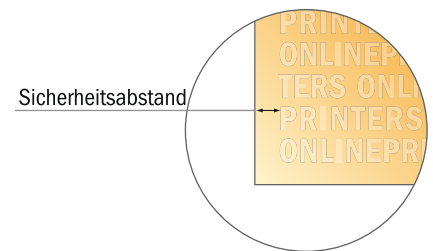

Stempelplatte für Professional

5,5 x 2,5 cm • Querformat Stempel

- Datenformat:
5,50 x 2,50 cm
- Endformat:
5,50 x 2,50 cm

Bitte beachten Sie:

- Diese Skizze ist nicht maßstabsgetreu.
- Druckdatenhinweise finden Sie unter dem Menüpunkt "Druckdaten" auf www.onlineprinters.de