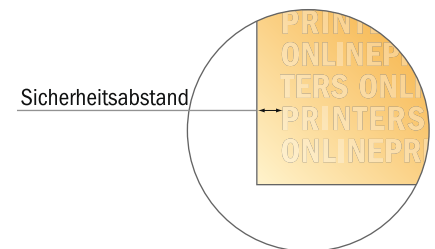

## Stempelplatte für Professional

5,5 x 3,2 cm • Querformat Stempel

- Datenformat:  
5,50 x 3,20 cm
- Endformat:  
5,50 x 3,20 cm

### Bitte beachten Sie:

- Diese Skizze ist nicht maßstabsgetreu.
- Druckdatenhinweise finden Sie unter dem Menüpunkt "Druckdaten" auf [www.onlineprinters.de](http://www.onlineprinters.de)