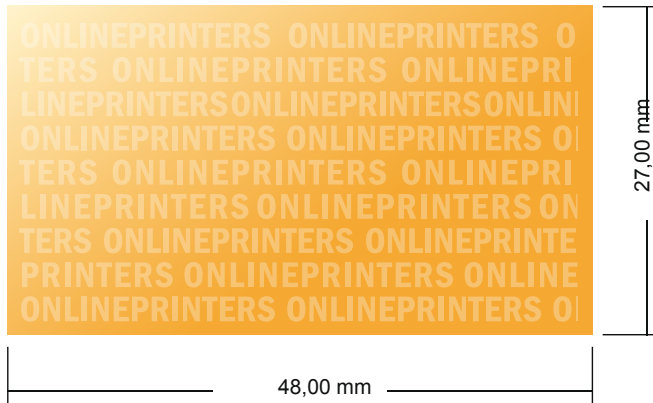

# Trodat Selbstfärbestempel Prof.

4,8 x 2,7 cm • Querformat Stempel

- Datenformat:  
4,80 x 2,70 cm
- Endformat:  
4,80 x 2,70 cm

## Bitte beachten Sie:

- Diese Skizze ist nicht maßstabsgetreu.
- Druckdatenhinweise finden Sie unter dem Menüpunkt "Druckdaten" auf [www.onlineprinters.de](http://www.onlineprinters.de)