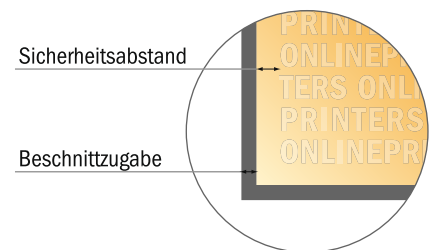

## Flyer

Einleger für DIN-A4

- **Datenformat**  
(inkl. 2,00 mm Beschnitt):  
20,70 x 28,90 cm
- **Endformat:**  
20,30 x 28,50 cm
- Die Maße der Vorder- und Rückseite sind identisch.
- **Sicherheitsabstand**  
4 mm: Abstand der Texte/ Informationen zum Rand des Endformats, dies verhindert unerwünschten Anschnitt.

### Bitte beachten Sie:

- Beschnittzugabe und Sicherheitsabstand wie angegeben anlegen.
- Hintergrundfarben, Bilder oder Grafiken bis an den Rand des Datenformates anlegen.
- Bei der Produktion können durch das Schneiden, Stanzen und Falzen Toleranzen auftreten.
- Diese Skizze ist nicht maßstabsgetreu.
- Druckdatenhinweise finden Sie unter dem Menüpunkt "Druckdaten" auf [www.onlineprinters.de](http://www.onlineprinters.de)