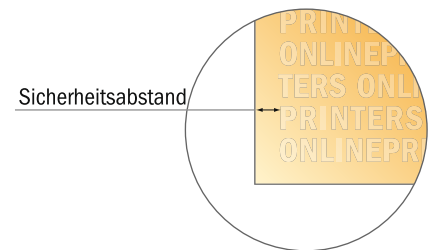

Datumstempel Printy 4750

4,1 x 2,4 cm • Querformat Stempel

- **Datenformat:**
4,10 x 2,40 cm
- **Endformat:**
4,10 x 2,40 cm
- **Sicherheitsabstand**
4 mm: Abstand der Texte/
Informationen zum Rand des
Endformats, dies verhindert
unerwünschten Anschnitt.

Bitte beachten Sie:

- Beschnittzugabe und Sicherheitsabstand wie angegeben anlegen.
- Hintergrundfarben, Bilder oder Grafiken bis an den Rand des Datenformates anlegen.
- Bei der Produktion können durch das Schneiden, Stanzen und Falzen Toleranzen auftreten.
- Diese Skizze ist nicht maßstabsgetreu.
- Druckdatenhinweise finden Sie unter dem Menüpunkt "Druckdaten" auf www.onlineprinters.de