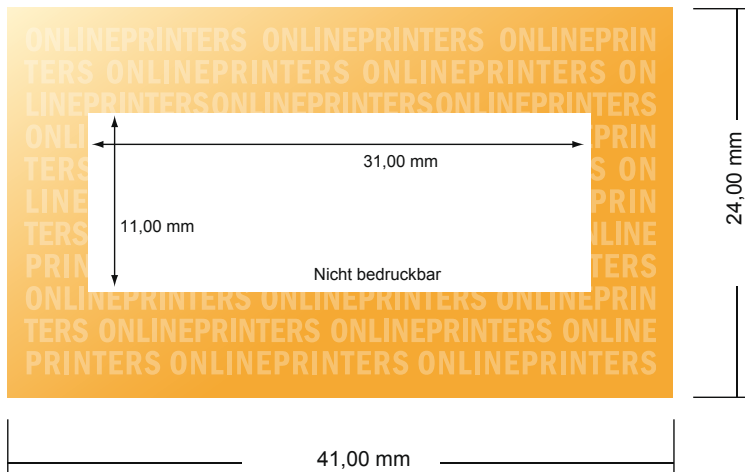

Datumstempel Printy 4750

4,1 x 2,4 cm • Querformat Stempel

- **Datenformat:**
4,10 x 2,40 cm
- **Endformat:**
4,10 x 2,40 cm
- **Sicherheitsabstand**
4 mm: Abstand der Texte/
Informationen zum Rand des
Endformats, dies verhindert
unerwünschten Anschnitt.

Bitte beachten Sie:

- Beschnittzugabe und Sicherheitsabstand wie angegeben anlegen.
- Hintergrundfarben, Bilder oder Grafiken bis an den Rand des Datenformates anlegen.
- Bei der Produktion können durch das Schneiden, Stanzen und Falzen Toleranzen auftreten.
- Diese Skizze ist nicht maßstabsgetreu.
- Druckdatenhinweise finden Sie unter dem Menüpunkt "Druckdaten" auf www.onlineprinters.de