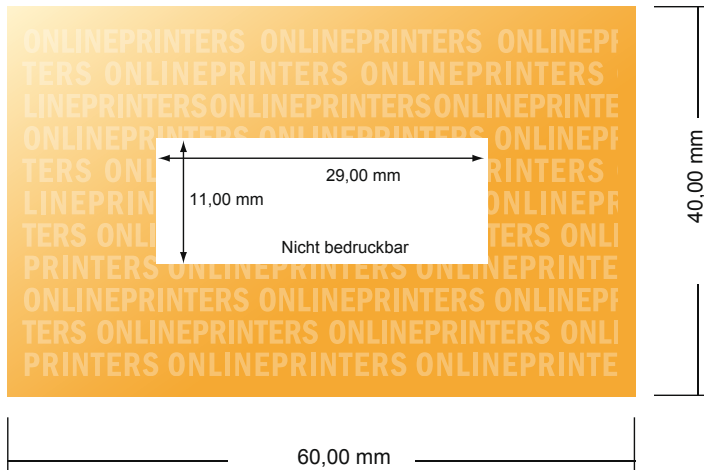

Datumstempel Prof. 5474

6,0 x 4,0 cm • Querformat Stempel

- Datenformat:
6,00 x 4,00 cm
- Endformat:
6,00 x 4,00 cm
- **Sicherheitsabstand**
4 mm: Abstand der Texte/
Informationen zum Rand des
Endformats, dies verhindert
unerwünschten Anschnitt.

Bitte beachten Sie:

- Beschnittzugabe und Sicherheitsabstand wie angegeben anlegen.
- Hintergrundfarben, Bilder oder Grafiken bis an den Rand des Datenformates anlegen.
- Bei der Produktion können durch das Schneiden, Stanzen und Falzen Toleranzen auftreten.
- Diese Skizze ist nicht maßstabsgetreu.
- Druckdatenhinweise finden Sie unter dem Menüpunkt "Druckdaten" auf www.onlineprinters.de