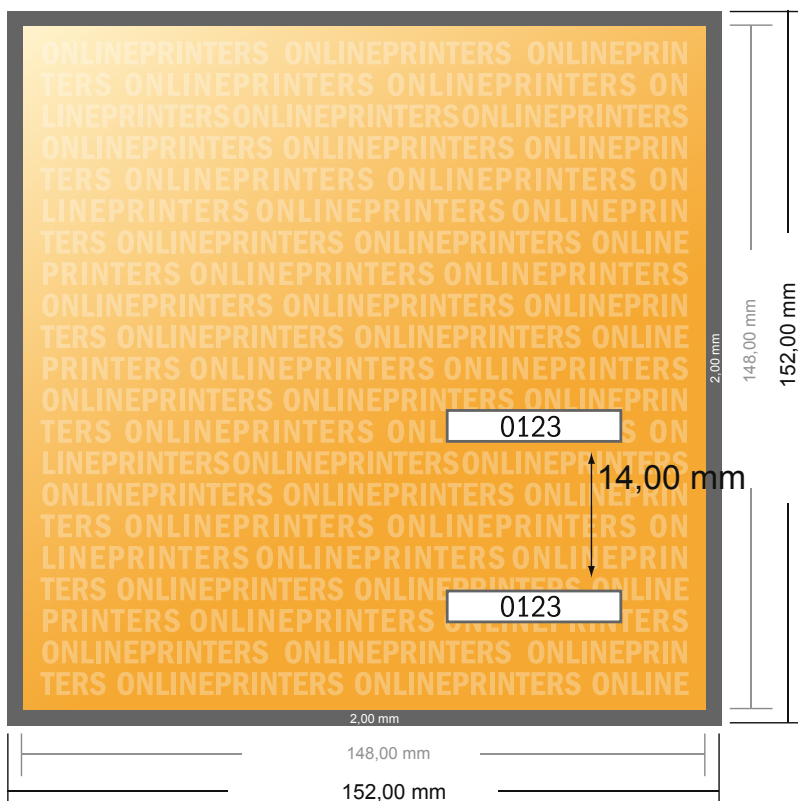

Eintrittskarten (Sicherheitspapier)

A5-Quadrat

- Datenformat
(inkl. 2,00 mm Beschnitt):
15,20 x 15,20 cm
- Endformat:
14,80 x 14,80 cm
- Sicherheitsabstand
4 mm: Abstand der Texte/
Informationen zum Rand des
Endformats, dies verhindert
unerwünschten Anschnitt.

Bitte beachten Sie:

- Beschnittzugabe und Sicherheitsabstand wie angegeben anlegen.
- Hintergrundfarben, Bilder oder Grafiken bis an den Rand des Datenformates anlegen.
- Bei der Produktion können durch das Schneiden, Stanzen und Falzen Toleranzen auftreten.
- Diese Skizze ist nicht maßstabsgetreu.
- Druckdatenhinweise finden Sie unter dem Menüpunkt "Druckdaten" auf www.onlineprinters.de