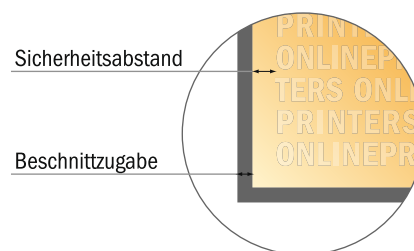

Eintrittskarten (Sicherheitspapier)

A5-Quadrat

- Datenformat
(inkl. 2,00 mm Beschnitt):
15,20 x 15,20 cm
- Endformat:
14,80 x 14,80 cm
- Sicherheitsabstand
4 mm: Abstand der Texte/
Informationen zum Rand des
Endformats, dies verhindert
unerwünschten Anschnitt.

Bitte beachten Sie:

- Beschnittzugabe und Sicherheitsabstand wie angegeben anlegen.
- Hintergrundfarben, Bilder oder Grafiken bis an den Rand des Datenformates anlegen.
- Bei der Produktion können durch das Schneiden, Stanzen und Falzen Toleranzen auftreten.
- Diese Skizze ist nicht maßstabsgetreu.
- Druckdatenhinweise finden Sie unter dem Menüpunkt "Druckdaten" auf www.onlineprinters.de