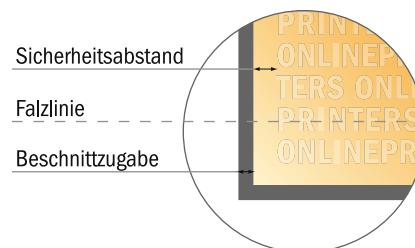

Falzflyer Hochformat

DIN-A6 • 1-Bruch-Falz • 4 Seiten

- **Datenformat**
(inkl. 2,00 mm Beschnitt):
21,40 x 15,20 cm
- **Endformat (offen):**
21,00 x 14,80 cm
- **Endformat (geschlossen):**
10,50 x 14,80 cm
- **Sicherheitsabstand**
4 mm: Abstand der Texte/
Informationen zum Rand des
Endformats, dies verhindert
unerwünschten Anschnitt.

Bitte beachten Sie:

- Beschnittzugabe und Sicherheitsabstand wie angegeben anlegen.
- Hintergrundfarben, Bilder oder Grafiken bis an den Rand des Datenformates anlegen.
- Bei der Produktion können durch das Schneiden, Stanzen und Falzen Toleranzen auftreten.
- Diese Skizze ist nicht maßstabsgetreu.
- Druckdatenhinweise finden Sie unter dem Menüpunkt "Druckdaten" auf www.onlineprinters.de