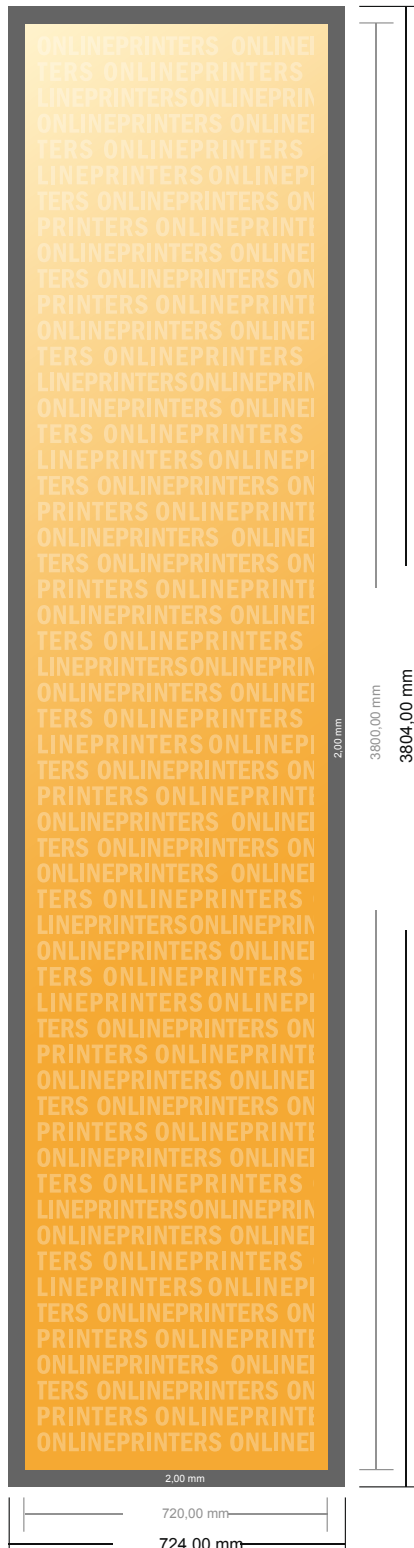

Foto-Tapete

72,0 x 380,0 cm

- **Datenformat**
(inkl. 2,00 mm Beschnitt):
72,40 x 380,40 cm
- **Endformat:**
72,00 x 380,00 cm
- **Sicherheitsabstand**
4 mm: Abstand der Texte/
Informationen zum Rand des
Endformats, dies verhindert
unerwünschten Anschnitt.

**Bitte beachten Sie:**

- Beschnittzugabe und Sicherheitsabstand wie angegeben anlegen.
- Hintergrundfarben, Bilder oder Grafiken bis an den Rand des Datenformates anlegen.
- Bei der Produktion können durch das Schneiden, Stanzen und Falzen Toleranzen auftreten.
- Diese Skizze ist nicht maßstabsgetreu.
- Druckdatenhinweise finden Sie unter dem Menüpunkt "Druckdaten" auf www.onlineprinters.de