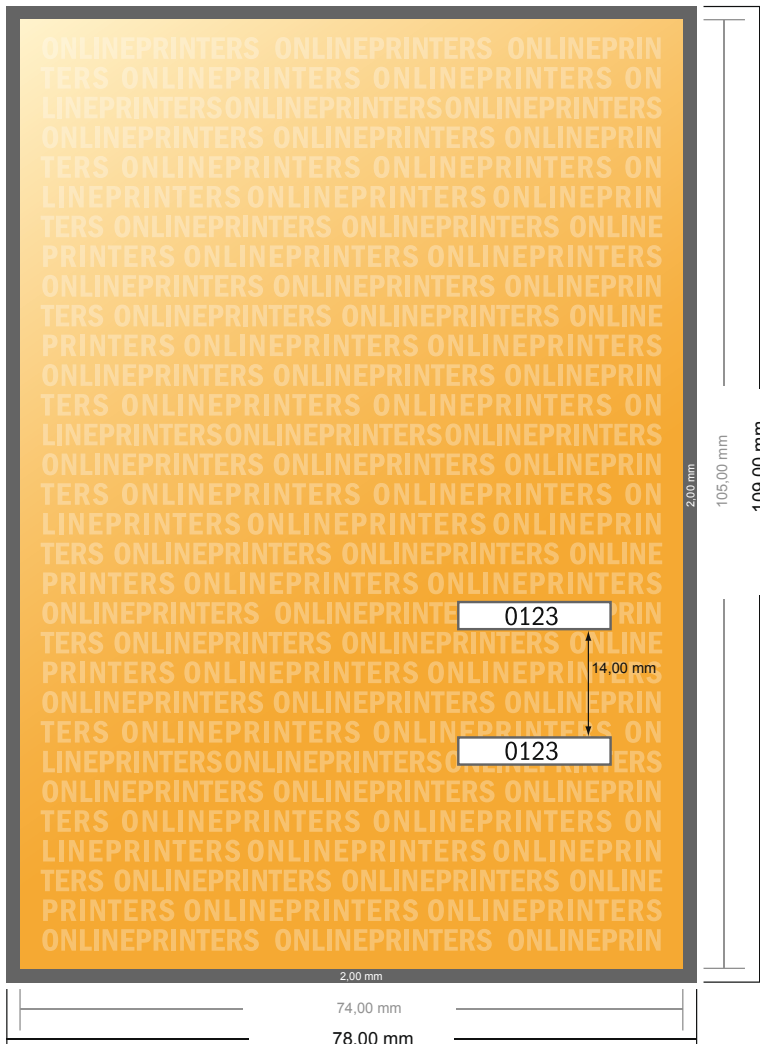

Eintrittskarten (Schwarzlicht)

DIN-A7

- **Datenformat**
(inkl. 2,00 mm Beschnitt):
7,80 x 10,90 cm
- **Endformat:**
7,40 x 10,50 cm
- **Sicherheitsabstand**
4 mm: Abstand der Texte/
Informationen zum Rand des
Endformats, dies verhindert
unerwünschten Anschnitt.

Bitte beachten Sie:

- Beschnittzugabe und Sicherheitsabstand wie angegeben anlegen.
- Hintergrundfarben, Bilder oder Grafiken bis an den Rand des Datenformates anlegen.
- Bei der Produktion können durch das Schneiden, Stanzen und Falzen Toleranzen auftreten.
- Diese Skizze ist nicht maßstabsgetreu.
- Druckdatenhinweise finden Sie unter dem Menüpunkt "Druckdaten" auf www.onlineprinters.de