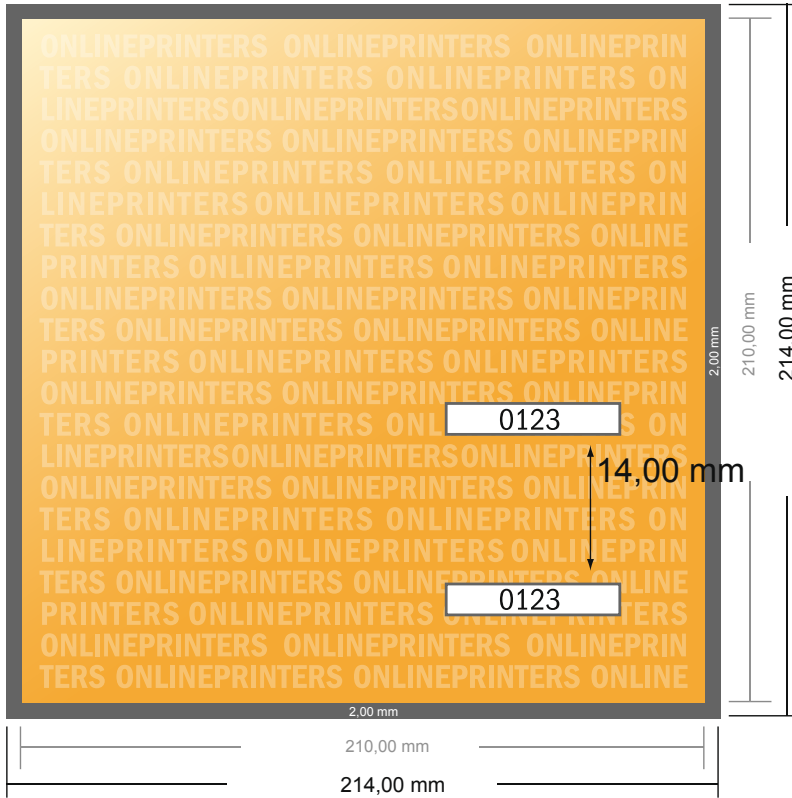

## Eintrittskarten (Schwarzlicht)

A4-Quadrat

- **Datenformat**  
(inkl. 2,00 mm Beschnitt):  
21,40 x 21,40 cm
- **Endformat:**  
21,00 x 21,00 cm
- **Sicherheitsabstand**  
4 mm: Abstand der Texte/  
Informationen zum Rand des  
Endformats, dies verhindert  
unerwünschten Anschnitt.

### Bitte beachten Sie:

- Beschnittzugabe und Sicherheitsabstand wie angegeben anlegen.
- Hintergrundfarben, Bilder oder Grafiken bis an den Rand des Datenformates anlegen.
- Bei der Produktion können durch das Schneiden, Stanzen und Falzen Toleranzen auftreten.
- Diese Skizze ist nicht maßstabsgetreu.
- Druckdatenhinweise finden Sie unter dem Menüpunkt "Druckdaten" auf [www.onlineprinters.de](http://www.onlineprinters.de)