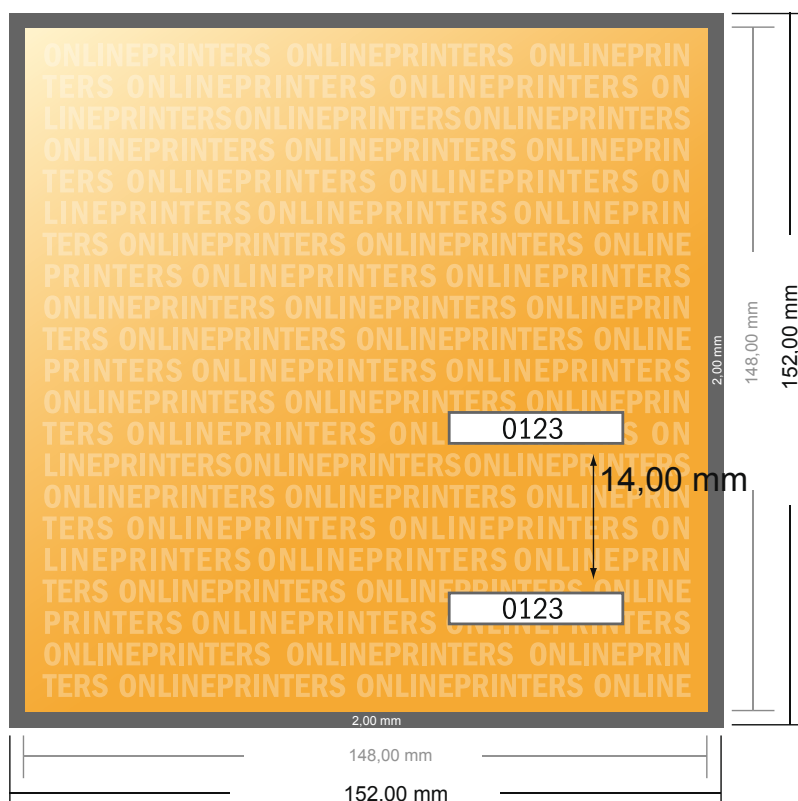

Eintrittskarten (Schwarzlicht)

A5-Quadrat

- Datenformat
(inkl. 2,00 mm Beschnitt):
15,20 x 15,20 cm
- Endformat:
14,80 x 14,80 cm
- Sicherheitsabstand
4 mm: Abstand der Texte/
Informationen zum Rand des
Endformats, dies verhindert
unerwünschten Anschnitt.

Bitte beachten Sie:

- Beschnittzugabe und Sicherheitsabstand wie angegeben anlegen.
- Hintergrundfarben, Bilder oder Grafiken bis an den Rand des Datenformates anlegen.
- Bei der Produktion können durch das Schneiden, Stanzen und Falzen Toleranzen auftreten.
- Diese Skizze ist nicht maßstabsgetreu.
- Druckdatenhinweise finden Sie unter dem Menüpunkt "Druckdaten" auf www.onlineprinters.de