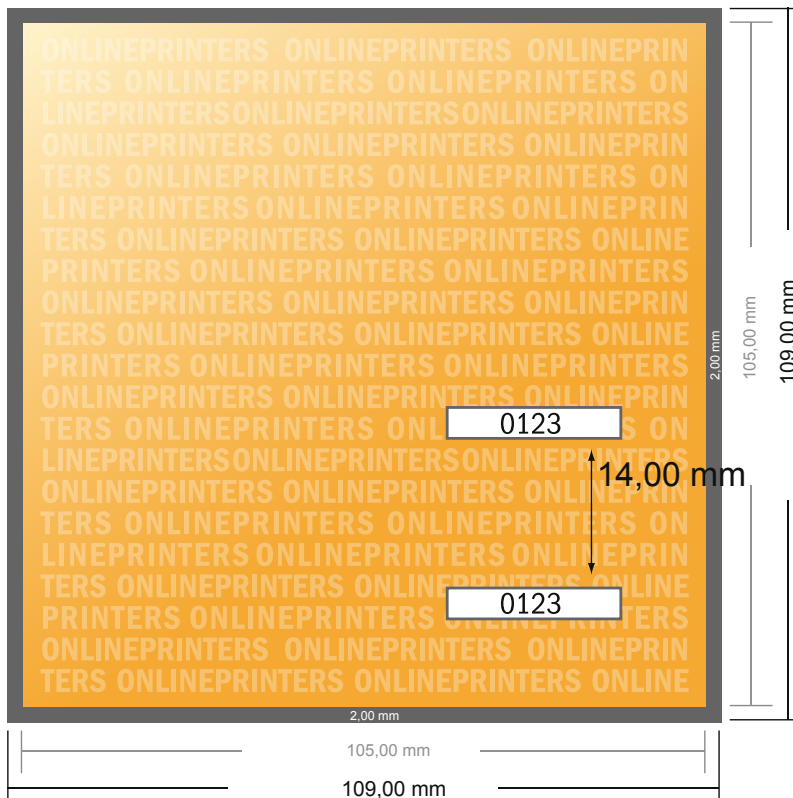

Eintrittskarten (Schwarzlicht)

A6-Quadrat

- **Datenformat**
(inkl. 2,00 mm Beschnitt):
10,90 x 10,90 cm
- **Endformat:**
10,50 x 10,50 cm
- **Sicherheitsabstand**
4 mm: Abstand der Texte/
Informationen zum Rand des
Endformats, dies verhindert
unerwünschten Anschnitt.

Bitte beachten Sie:

- Beschnittzugabe und Sicherheitsabstand wie angegeben anlegen.
- Hintergrundfarben, Bilder oder Grafiken bis an den Rand des Datenformates anlegen.
- Bei der Produktion können durch das Schneiden, Stanzen und Falzen Toleranzen auftreten.
- Diese Skizze ist nicht maßstabsgetreu.
- Druckdatenhinweise finden Sie unter dem Menüpunkt "Druckdaten" auf www.onlineprinters.de