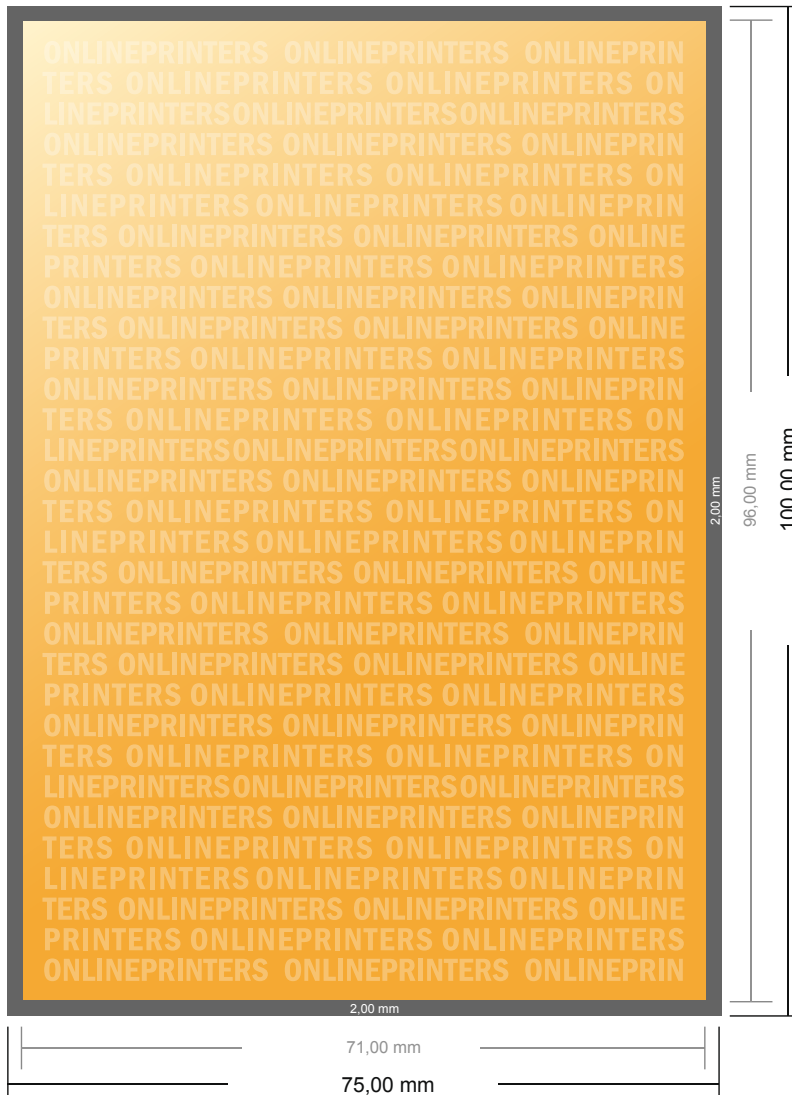

Klebeetiketten

7,1 x 9,6 cm

- **Datenformat**
(inkl. 2,00 mm Beschnitt):
7,50 x 10,00 cm
- **Endformat:**
7,10 x 9,60 cm
- **Sicherheitsabstand**
4 mm: Abstand der Texte/
Informationen zum Rand des
Endformats, dies verhindert
unerwünschten Anschnitt.

Bitte beachten Sie:

- Beschnittzugabe und Sicherheitsabstand wie angegeben anlegen.
- Hintergrundfarben, Bilder oder Grafiken bis an den Rand des Datenformates anlegen.
- Bei der Produktion können durch das Schneiden, Stanzen und Falzen Toleranzen auftreten.
- Diese Skizze ist nicht maßstabsgetreu.
- Druckdatenhinweise finden Sie unter dem Menüpunkt "Druckdaten" auf www.onlineprinters.de