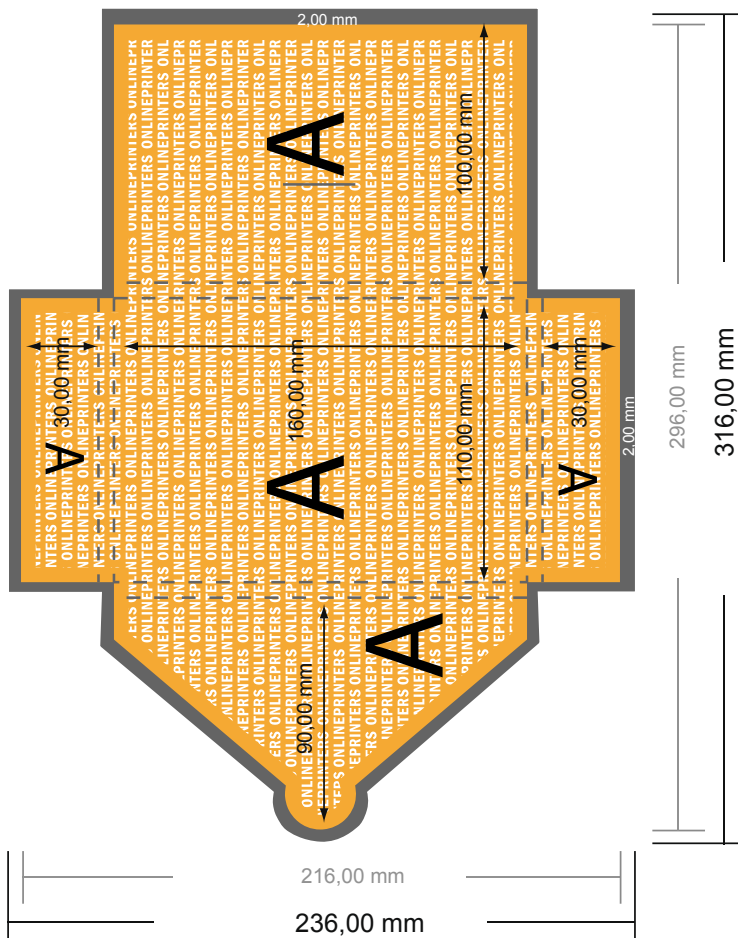

Mappen mit Verschlusslasche

DIN-A6 • Hochformat

#40

Formatansicht um 90 Grad gedreht.

ACHTUNG

Bitte entfernen Sie die Stanzkontur aus der Downloadvorlage, bevor Sie ihre Druckdaten generieren.
Bitte verdeutlichen Sie uns den Stand der Stanzkontur anhand einer zweiten Datei (Ansichtsdatei).

- **Datenformat:**
31,60 x 23,60 cm
- **Endformat (geschlossen):**
11,00 x 16,00 cm
- **Füllhöhe:**
6,00 mm
- **Sicherheitsabstand**
4 mm: Abstand der Texte/ Informationen zum Rand des Endformats, dies verhindert unerwünschten Anschnitt.

Bitte beachten Sie:

- Beschnittzugabe und Sicherheitsabstand wie angegeben anlegen.
- Hintergrundfarben, Bilder oder Grafiken bis an den Rand des Datenformates anlegen.
- Bei der Produktion können durch das Schneiden, Stanzen und Falzen Toleranzen auftreten.
- Diese Skizze ist nicht maßstabsgetreu.
- Druckdatenhinweise finden Sie unter dem Menüpunkt "Druckdaten" auf www.onlineprinters.de