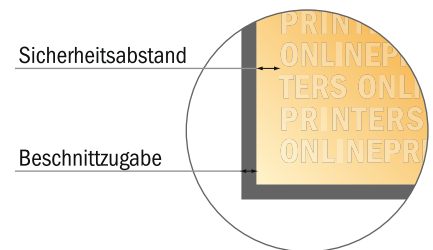

## Aufkleber

1/3 DIN-A4

- **Datenformat**  
(inkl. 2,00 mm Beschnitt):  
10,30 x 21,40 cm
- **Endformat:**  
9,90 x 21,00 cm
- **Sicherheitsabstand**  
4 mm: Abstand der Texte/  
Informationen zum Rand des  
Endformats, dies verhindert  
unerwünschten Anschnitt.

### Bitte beachten Sie:

- Beschnittzugabe und Sicherheitsabstand wie angegeben anlegen.
- Hintergrundfarben, Bilder oder Grafiken bis an den Rand des Datenformates anlegen.
- Bei der Produktion können durch das Schneiden, Stanzen und Falzen Toleranzen auftreten.
- Diese Skizze ist nicht maßstabsgetreu.
- Druckdatenhinweise finden Sie unter dem Menüpunkt "Druckdaten" auf [www.onlineprinters.de](http://www.onlineprinters.de)