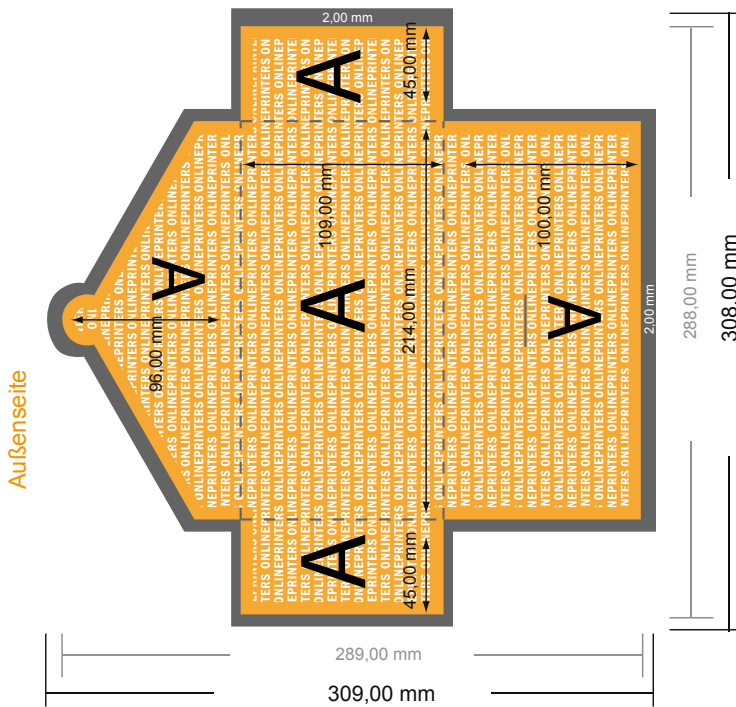

## Mappen mit Verschlusslasche

DIN-Lang • Querformat

# #51

Formatansicht um 90 Grad gedreht.

- **Datenformat:**  
30,80 x 30,90 cm
- **Endformat (geschlossen):**  
21,40 x 10,90 cm
- **Sicherheitsabstand**  
4 mm: Abstand der Texte/ Informationen zum Rand des Endformats, dies verhindert unerwünschten Anschnitt.