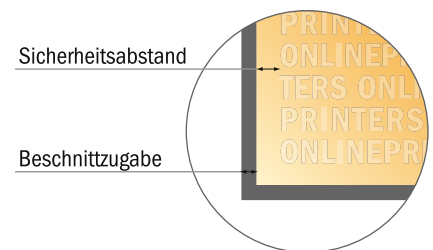

Broschüren

17,0 x 24,0 cm • Hochformat

Seitenreihenfolge

Seiten unbedingt fortlaufend und einzeln anlegen.

fertiges Produkt

- **Datenformat**
(inkl. 2,00 mm Beschnitt):
17,40 x 24,40 cm
- **Endformat (offen):**
34,00 x 24,00 cm
- **Endformat (geschlossen):**
17,00 x 24,00 cm
- **Sicherheitsabstand**
5.00 mm: Abstand der Texte/
Informationen zum Rand des
Endformats, dies verhindert
unerwünschten Anschnitt.

Bitte beachten Sie:

- Beschnittzugabe und Sicherheitsabstand wie angegeben anlegen.
- Hintergrundfarben, Bilder oder Grafiken bis an den Rand des Datenformates anlegen.
- Bei der Produktion können durch das Schneiden, Stanzen und Falzen Toleranzen auftreten.
- Diese Skizze ist nicht maßstabsgetreu.
- Druckdatenhinweise finden Sie unter dem Menüpunkt "Druckdaten" auf www.onlineprinters.de