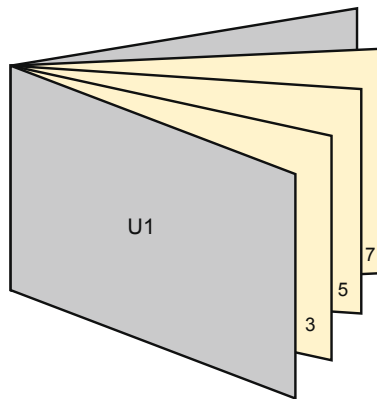

Broschüren

17,0 x 24,0 cm • Hochformat

Seitenreihenfolge

Seiten unbedingt fortlaufend und einzeln anlegen.

fertiges Produkt

- **Datenformat**
(inkl. 2,00 mm Beschnitt):
17,40 x 24,40 cm
- **Endformat (offen):**
34,00 x 24,00 cm
- **Endformat (geschlossen):**
17,00 x 24,00 cm
- **Sicherheitsabstand**
5.00 mm: Abstand der Texte/
Informationen zum Rand des
Endformats, dies verhindert
unerwünschten Anschnitt.

Bitte beachten Sie:

- Beschnittzugabe und Sicherheitsabstand wie angegeben anlegen.
- Hintergrundfarben, Bilder oder Grafiken bis an den Rand des Datenformates anlegen.
- Bei der Produktion können durch das Schneiden, Stanzen und Falzen Toleranzen auftreten.
- Diese Skizze ist nicht maßstabsgetreu.
- Druckdatenhinweise finden Sie unter dem Menüpunkt "Druckdaten" auf www.onlineprinters.de