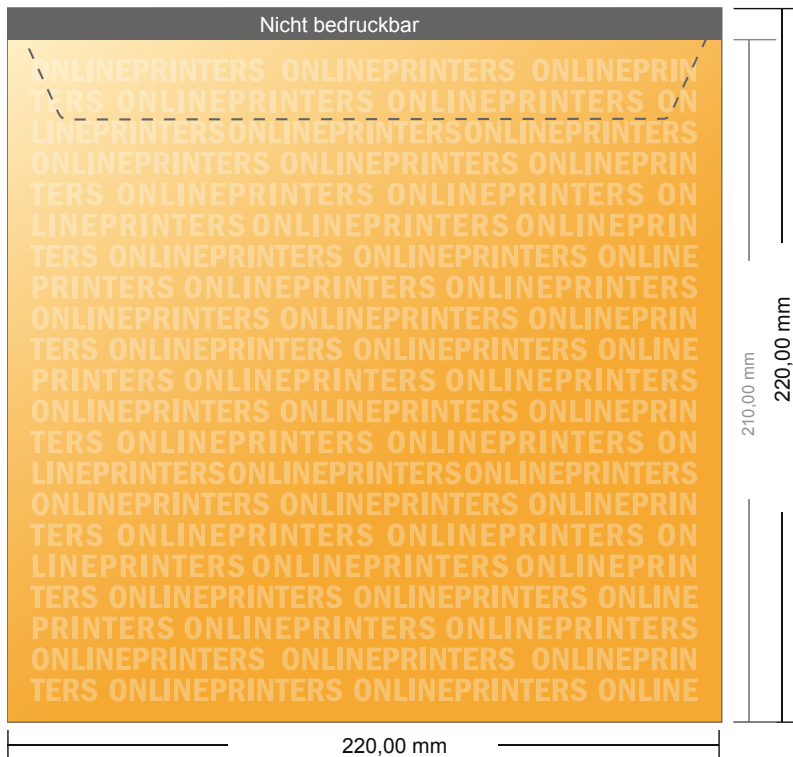

Versandtaschen

A4-Quadrat • ohne Fenster

- **Endformat:**
22,00 x 22,00 cm
- **Bedruckbarer Bereich:**
21,00 x 22,00 cm
- **Sicherheitsabstand**
4 mm: Abstand der Texte/
Informationen zum Rand des
Endformats, dies verhindert
unerwünschten Anschnitt.

Bitte beachten Sie:

- Beschnittzugabe und Sicherheitsabstand wie angegeben anlegen.
- Hintergrundfarben, Bilder oder Grafiken bis an den Rand des Datenformates anlegen.
- Bei der Produktion können durch das Schneiden, Stanzen und Falzen Toleranzen auftreten.
- Diese Skizze ist nicht maßstabsgetreu.
- Druckdatenhinweise finden Sie unter dem Menüpunkt "Druckdaten" auf www.onlineprinters.de