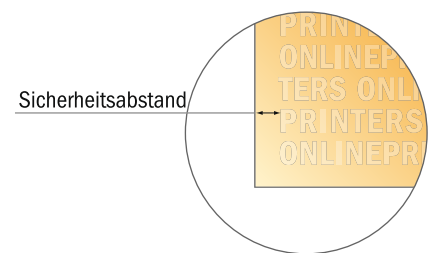

Versandtaschen

A4-Quadrat • ohne Fenster

- **Endformat:**
22,00 x 22,00 cm
- **Bedruckbarer Bereich:**
21,00 x 22,00 cm
- **Sicherheitsabstand**
4 mm: Abstand der Texte/
Informationen zum Rand des
Endformats, dies verhindert
unerwünschten Anschnitt.

Bitte beachten Sie:

- Beschnittzugabe und Sicherheitsabstand wie angegeben anlegen.
- Hintergrundfarben, Bilder oder Grafiken bis an den Rand des Datenformates anlegen.
- Bei der Produktion können durch das Schneiden, Stanzen und Falzen Toleranzen auftreten.
- Diese Skizze ist nicht maßstabsgetreu.
- Druckdatenhinweise finden Sie unter dem Menüpunkt "Druckdaten" auf www.onlineprinters.de