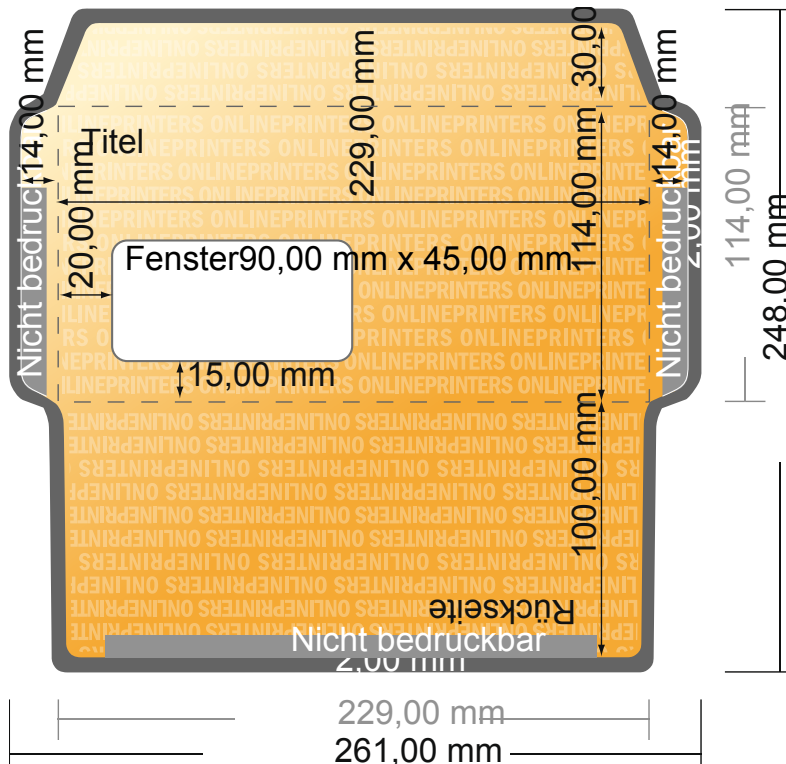

## Briefumschläge

DIN C6/5 • mit Fenster links

- **Datenformat**  
(inkl. 2,00 mm Beschnitt):  
26,10 x 24,80 cm
- **Endformat:**  
22,90 x 11,40 cm
- **Bedruckbarer Bereich:**  
26,10 x 24,80 cm
- **Sicherheitsabstand**  
4 mm: Abstand der Texte/  
Informationen zum Rand des  
Endformats, dies verhindert  
unerwünschten Anschnitt.

### Bitte beachten Sie:

- Beschnittzugabe und Sicherheitsabstand wie angegeben anlegen.
- Hintergrundfarben, Bilder oder Grafiken bis an den Rand des Datenformates anlegen.
- Bei der Produktion können durch das Schneiden, Stanzen und Falzen Toleranzen auftreten.
- Diese Skizze ist nicht maßstabsgetreu.
- Druckdatenhinweise finden Sie unter dem Menüpunkt "Druckdaten" auf [www.onlineprinters.de](http://www.onlineprinters.de)