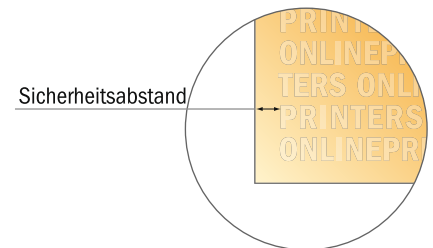

## Briefumschläge

DIN C6/5 • mit Fenster links

- **Datenformat**  
(inkl. 2,00 mm Beschnitt):  
26,10 x 24,80 cm
- **Endformat:**  
22,90 x 11,40 cm
- **Bedruckbarer Bereich:**  
26,10 x 24,80 cm
- **Sicherheitsabstand**  
4 mm: Abstand der Texte/  
Informationen zum Rand des  
Endformats, dies verhindert  
unerwünschten Anschnitt.

### Bitte beachten Sie:

- Beschnittzugabe und Sicherheitsabstand wie angegeben anlegen.
- Hintergrundfarben, Bilder oder Grafiken bis an den Rand des Datenformates anlegen.
- Bei der Produktion können durch das Schneiden, Stanzen und Falzen Toleranzen auftreten.
- Diese Skizze ist nicht maßstabsgetreu.
- Druckdatenhinweise finden Sie unter dem Menüpunkt "Druckdaten" auf [www.onlineprinters.de](http://www.onlineprinters.de)