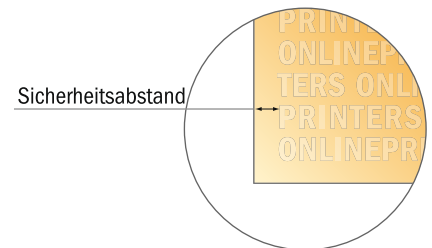

Briefumschläge

DIN C6/5 • mit Fenster rechts

- **Datenformat**
(inkl. 2,00 mm Beschnitt):
26,10 x 24,80 cm
- **Endformat:**
22,90 x 11,40 cm
- **Bedruckbarer Bereich:**
26,10 x 24,80 cm
- **Sicherheitsabstand**
4 mm: Abstand der Texte/
Informationen zum Rand des
Endformats, dies verhindert
unerwünschten Anschnitt.

Bitte beachten Sie:

- Beschnittzugabe und Sicherheitsabstand wie angegeben anlegen.
- Hintergrundfarben, Bilder oder Grafiken bis an den Rand des Datenformates anlegen.
- Bei der Produktion können durch das Schneiden, Stanzen und Falzen Toleranzen auftreten.
- Diese Skizze ist nicht maßstabsgetreu.
- Druckdatenhinweise finden Sie unter dem Menüpunkt "Druckdaten" auf www.onlineprinters.de