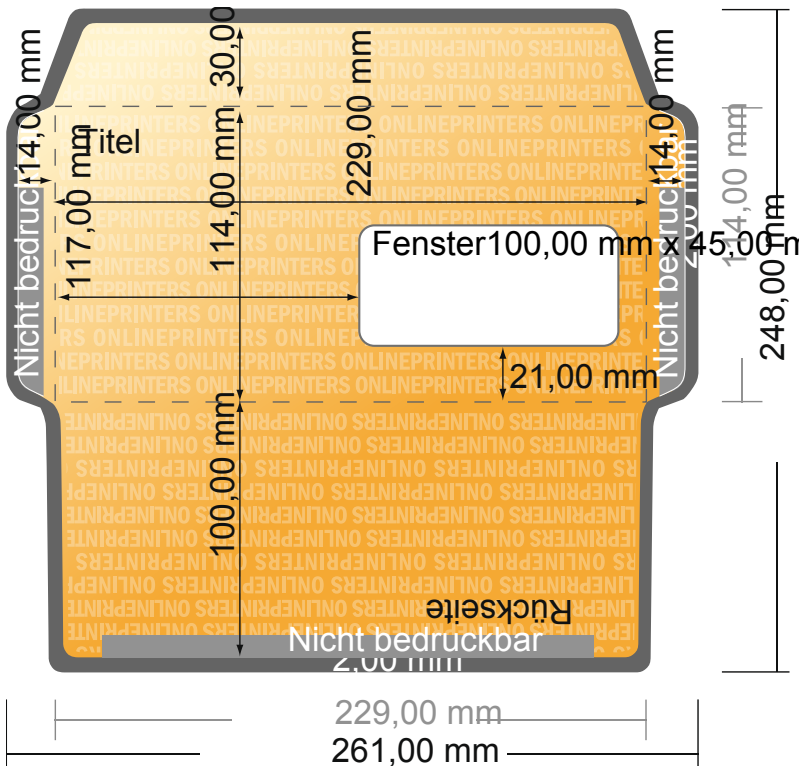

Briefumschläge

DIN C6/5 • mit Fenster rechts

- **Datenformat**
(inkl. 2,00 mm Beschnitt):
26,10 x 24,80 cm
- **Endformat:**
22,90 x 11,40 cm
- **Bedruckbarer Bereich:**
26,10 x 24,80 cm
- **Sicherheitsabstand**
4 mm: Abstand der Texte/
Informationen zum Rand des
Endformats, dies verhindert
unerwünschten Anschnitt.

Bitte beachten Sie:

- Beschnittzugabe und Sicherheitsabstand wie angegeben anlegen.
- Hintergrundfarben, Bilder oder Grafiken bis an den Rand des Datenformates anlegen.
- Bei der Produktion können durch das Schneiden, Stanzen und Falzen Toleranzen auftreten.
- Diese Skizze ist nicht maßstabsgetreu.
- Druckdatenhinweise finden Sie unter dem Menüpunkt "Druckdaten" auf www.onlineprinters.de