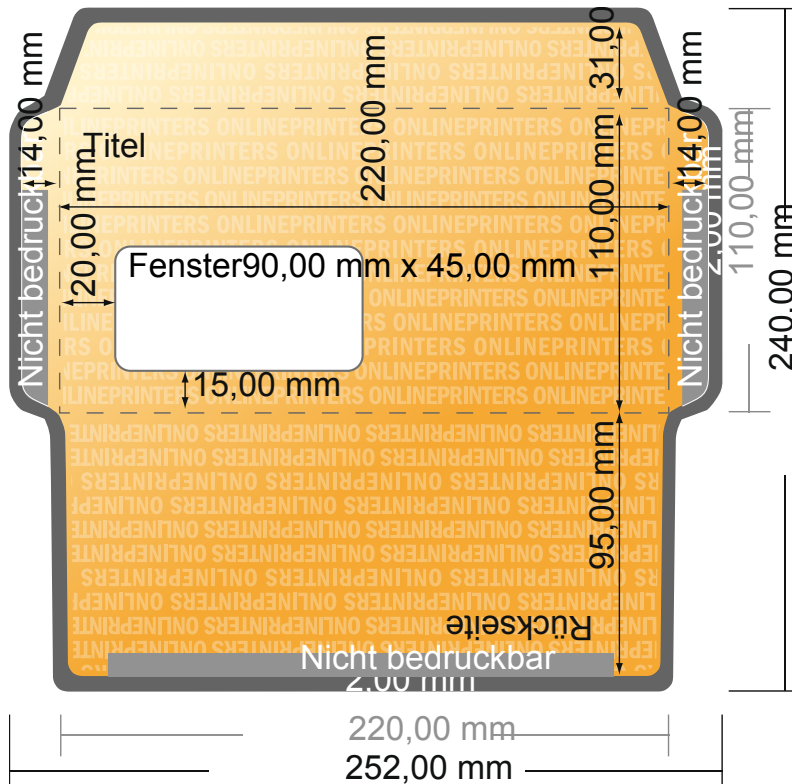

## Briefumschläge

DIN-Lang • mit Fenster links

- Datenformat (inkl. 2,00 mm Beschnitt): 24,00 x 25,20 cm
- Endformat: 11,00 x 22,00 cm
- Bedruckbarer Bereich: 24,00 x 25,20 cm
- Sicherheitsabstand  
4 mm: Abstand der Texte/ Informationen zum Rand des Endformats, dies verhindert unerwünschten Anschnitt.

### Bitte beachten Sie:

- Beschnittzugabe und Sicherheitsabstand wie angegeben anlegen.
- Hintergrundfarben, Bilder oder Grafiken bis an den Rand des Datenformates anlegen.
- Bei der Produktion können durch das Schneiden, Stanzen und Falzen Toleranzen auftreten.
- Diese Skizze ist nicht maßstabsgetreu.
- Druckdatenhinweise finden Sie unter dem Menüpunkt "Druckdaten" auf [www.onlineprinters.de](http://www.onlineprinters.de)