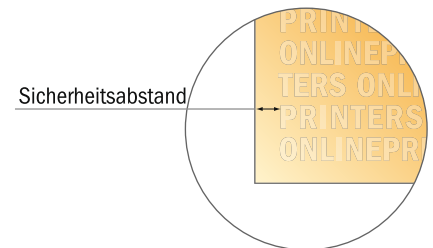

## Briefumschläge

DIN-Lang • mit Fenster links

- Datenformat (inkl. 2,00 mm Beschnitt): 24,00 x 25,20 cm
- Endformat: 11,00 x 22,00 cm
- Bedruckbarer Bereich: 24,00 x 25,20 cm
- Sicherheitsabstand  
4 mm: Abstand der Texte/ Informationen zum Rand des Endformats, dies verhindert unerwünschten Anschnitt.

### Bitte beachten Sie:

- Beschnittzugabe und Sicherheitsabstand wie angegeben anlegen.
- Hintergrundfarben, Bilder oder Grafiken bis an den Rand des Datenformates anlegen.
- Bei der Produktion können durch das Schneiden, Stanzen und Falzen Toleranzen auftreten.
- Diese Skizze ist nicht maßstabsgetreu.
- Druckdatenhinweise finden Sie unter dem Menüpunkt "Druckdaten" auf [www.onlineprinters.de](http://www.onlineprinters.de)