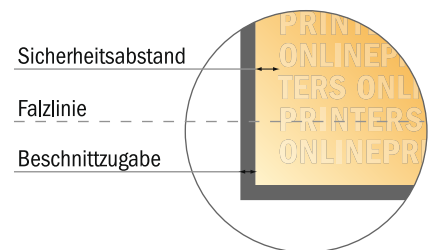

Gefaltzte Speisekarten

DIN-A5 • Zickzackfalz • 6 Seiten

- **Datenformat**
(inkl. 2,00 mm Beschnitt):
44,80 x 21,40 cm
- **Endformat (offen):**
44,40 x 21,00 cm
- **Endformat (geschlossen):**
14,80 x 21,00 cm
- **Sicherheitsabstand**
4 mm: Abstand der Texte/
Informationen zum Rand des
Endformats, dies verhindert
unerwünschten Anschnitt.

Bitte beachten Sie:

- Beschnittzugabe und Sicherheitsabstand wie angegeben anlegen.
- Hintergrundfarben, Bilder oder Grafiken bis an den Rand des Datenformates anlegen.
- Bei der Produktion können durch das Schneiden, Stanzen und Falzen Toleranzen auftreten.
- Diese Skizze ist nicht maßstabsgetreu.
- Druckdatenhinweise finden Sie unter dem Menüpunkt "Druckdaten" auf www.onlineprinters.de