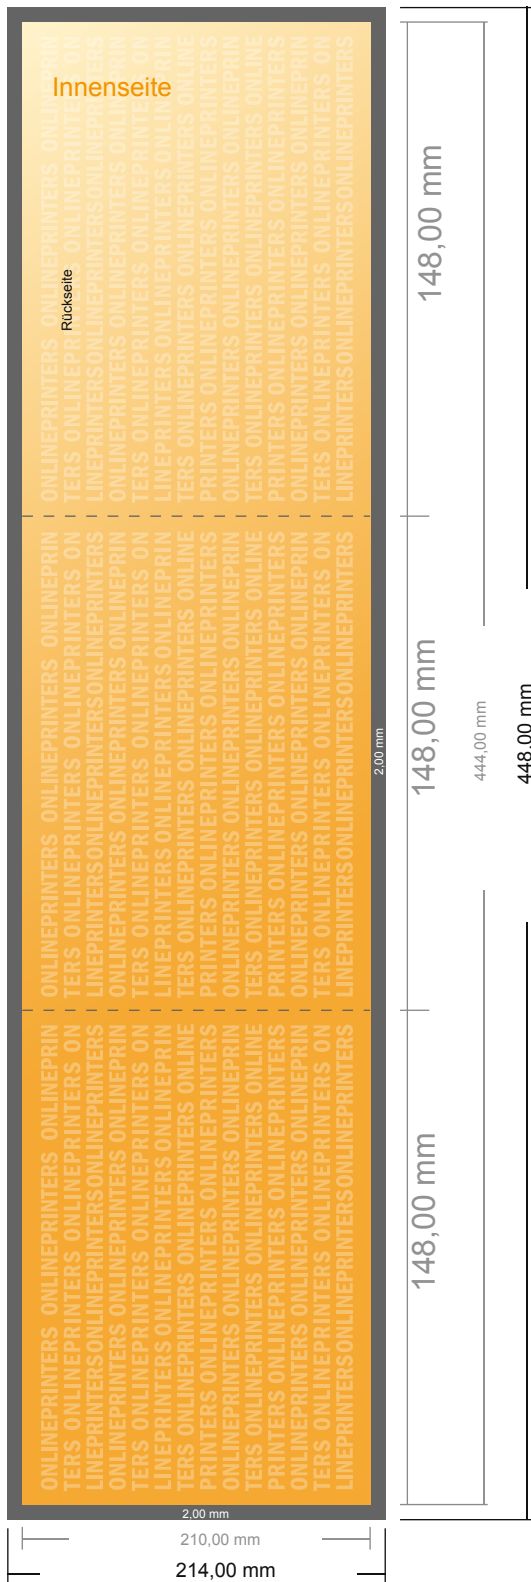

Gefaltzte Speisekarten

DIN-A5 • Zickzackfalz • 6 Seiten

- **Datenformat**
(inkl. 2,00 mm Beschnitt):
44,80 x 21,40 cm
- **Endformat (offen):**
44,40 x 21,00 cm
- **Endformat (geschlossen):**
14,80 x 21,00 cm
- **Sicherheitsabstand**
4 mm: Abstand der Texte/
Informationen zum Rand des
Endformats, dies verhindert
unerwünschten Anschnitt.

Bitte beachten Sie:

- Beschnittzugabe und Sicherheitsabstand wie angegeben anlegen.
- Hintergrundfarben, Bilder oder Grafiken bis an den Rand des Datenformates anlegen.
- Bei der Produktion können durch das Schneiden, Stanzen und Falzen Toleranzen auftreten.
- Diese Skizze ist nicht maßstabsgetreu.
- Druckdatenhinweise finden Sie unter dem Menüpunkt "Druckdaten" auf www.onlineprinters.de