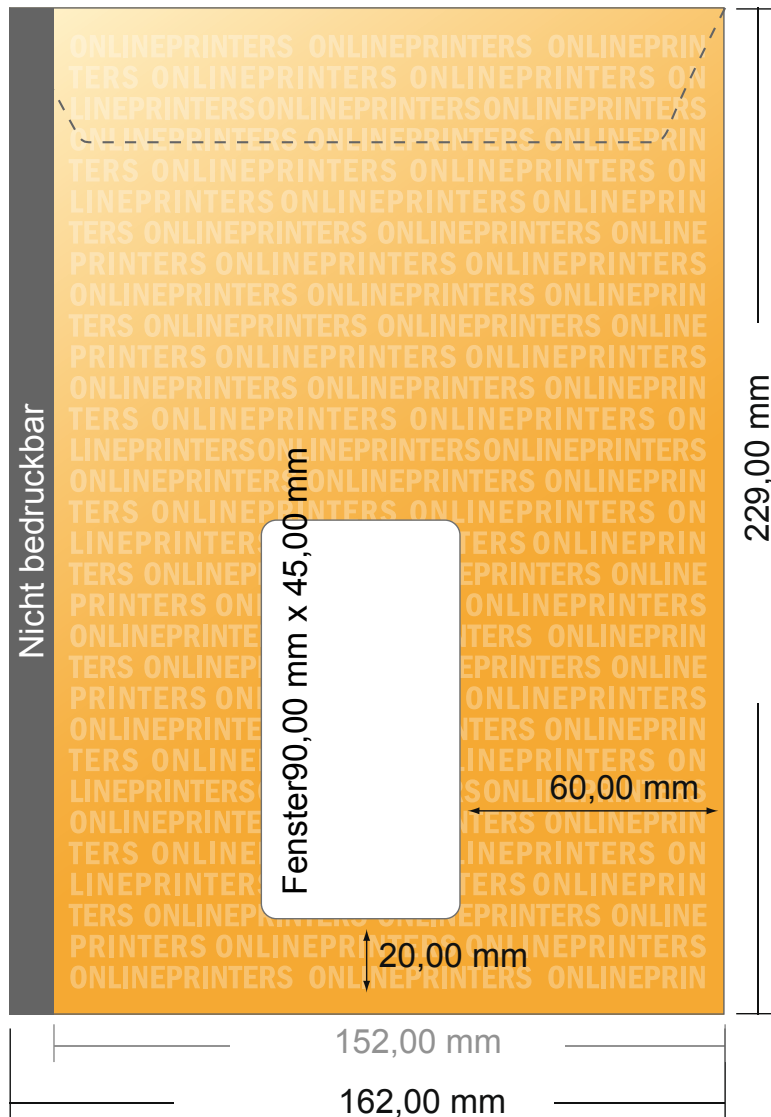

Versandtaschen

DIN-C5 • mit Fenster links

- **Endformat:**
16,20 x 22,90 cm
- **Bedruckbarer Bereich:**
15,20 x 22,90 cm
- **Sicherheitsabstand**
4 mm: Abstand der Texte/
Informationen zum Rand des
Endformats, dies verhindert
unerwünschten Anschnitt.

Bitte beachten Sie:

- Beschnittzugabe und Sicherheitsabstand wie angegeben anlegen.
- Hintergrundfarben, Bilder oder Grafiken bis an den Rand des Datenformates anlegen.
- Bei der Produktion können durch das Schneiden, Stanzen und Falzen Toleranzen auftreten.
- Diese Skizze ist nicht maßstabsgetreu.
- Druckdatenhinweise finden Sie unter dem Menüpunkt "Druckdaten" auf www.onlineprinters.de