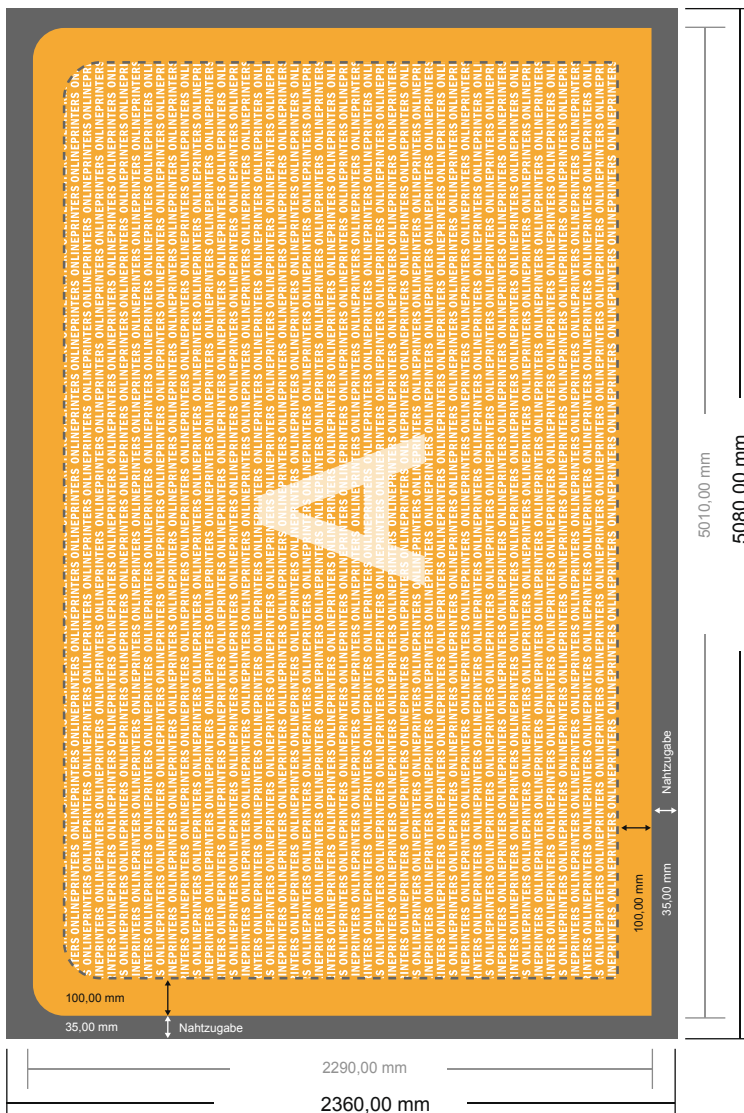

Zipper-Wall - nur Druck

gerade, 500,0 x 230,0 cm

Formatansicht um 90 Grad gedreht.

- **Datenformat**
(inkl. 35,00 mm Nahtzugabe):
508,00 x 236,00 cm
- **Endformat:**
501,00 x 229,00 cm
- **Sicherheitsabstand**
100,00 mm: Abstand der Texte/ Informationen zum Rand des Endformats, dies verhindert unerwünschten Anschnitt.

Bitte beachten Sie:

- Beschnittzugabe und Sicherheitsabstand wie angegeben anlegen.
- Hintergrundfarben, Bilder oder Grafiken bis an den Rand des Datenformates anlegen.
- Bei der Produktion können durch das Schneiden, Stanzen und Falzen Toleranzen auftreten.
- Diese Skizze ist nicht maßstabsgetreu.
- Druckdatenhinweise finden Sie unter dem Menüpunkt "Druckdaten" auf www.onlineprinters.de