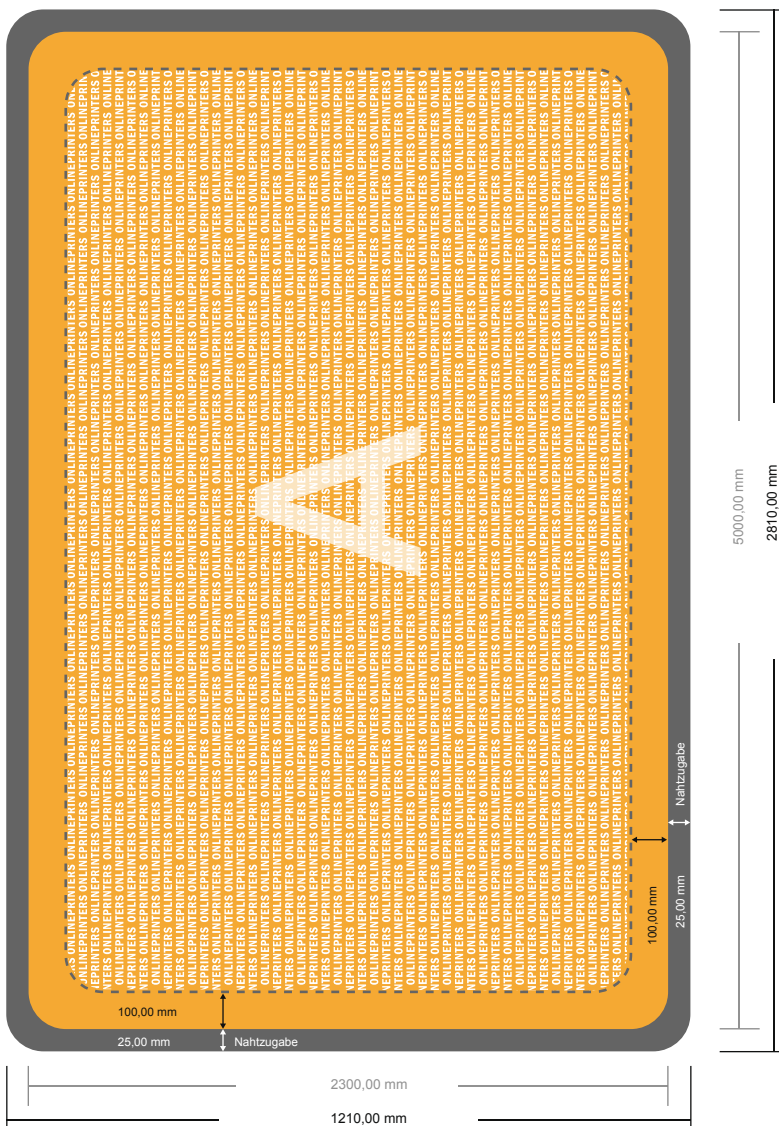

## Zipper-Wall - nur Druck gebogen, 500,0 x 230,0 cm

Formatansicht um 90 Grad gedreht.

- **Datenformat**  
(inkl. 25,00 mm  
Nahtzugabe):  
281,00 x 121,00 cm
- **Endformat:**  
276,00 x 116,00 cm
- **Format der beiden  
Werbeflächen:**  
500,00 x 230,00 cm
- **Sicherheitsabstand**  
100.00 mm: Abstand der Texte/  
Informationen zum Rand des  
Endformats, dies verhindert  
unerwünschten Anschnitt.

### Bitte beachten Sie:

- **Beschnittzugabe und Sicherheitsabstand** wie angegeben anlegen.
- Hintergrundfarben, Bilder oder Grafiken bis an den Rand des Datenformates anlegen.
- Bei der Produktion können durch das Schneiden, Stanzen und Falzen Toleranzen auftreten.
- Diese Skizze ist nicht maßstabsgetreu.
- Druckdatenhinweise finden Sie unter dem Menüpunkt "Druckdaten" auf [www.onlineprinters.de](http://www.onlineprinters.de)