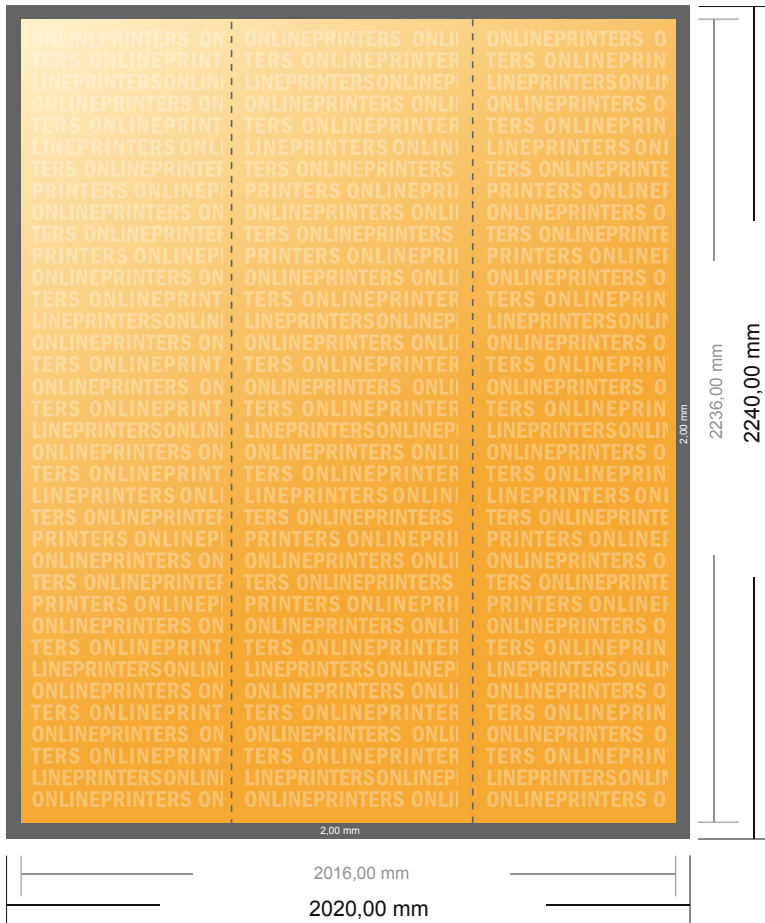

Pop-up-Tower inkl. Druck

201,6 x 223,6 cm

- **Datenformat**
(inkl. 2,00 mm Beschnitt):
202,00 x 224,00 cm
- **Endformat:**
201,60 x 223,60 cm
- **Sicherheitsabstand**
4 mm: Abstand der Texte/
Informationen zum Rand/
Endformats, dies verhindert
unerwünschten Anschnitt.

Bitte beachten Sie:

- Beschnittzugabe und Sicherheitsabstand wie angegeben anlegen.
- Hintergrundfarben, Bilder oder Grafiken bis an den Rand des Datenformates anlegen.
- Bei der Produktion können durch das Schneiden, Stanzen und Falzen Toleranzen auftreten.
- Diese Skizze ist nicht maßstabsgetreu.
- Druckdatenhinweise finden Sie unter dem Menüpunkt "Druckdaten" auf www.onlineprinters.de