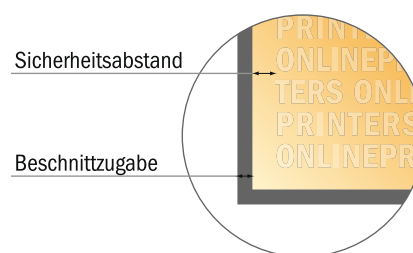

Flyer

DIN-A5 Halb

- Datenformat
(inkl. 2,00 mm Beschnitt):
7,60 x 21,40 cm
- Endformat:
7,20 x 21,00 cm
- Sicherheitsabstand
4 mm: Abstand der Texte/
Informationen zum Rand/
Endformats, dies verhindert
unerwünschten Anschnitt.

Bitte beachten Sie:

- Beschnittzugabe und Sicherheitsabstand wie angegeben anlegen.
- Hintergrundfarben, Bilder oder Grafiken bis an den Rand des Datenformates anlegen.
- Bei der Produktion können durch das Schneiden, Stanzen und Falzen Toleranzen auftreten.
- Diese Skizze ist nicht maßstabsgetreu.
- Druckdatenhinweise finden Sie unter dem Menüpunkt "Druckdaten" auf www.onlineprinters.de