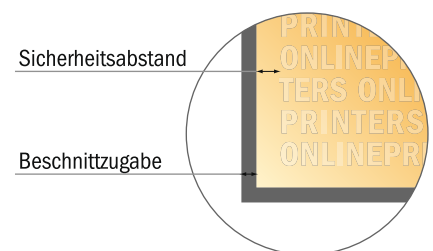

Flyer

DIN-A4 Halb

- **Datenformat**
(inkl. 2,00 mm Beschnitt):
10,70 x 30,10 cm
- **Endformat:**
10,30 x 29,70 cm
- **Sicherheitsabstand**
4 mm: Abstand der Texte/
Informationen zum Rand/
Endformats, dies verhindert
unerwünschten Anschnitt.

Bitte beachten Sie:

- Beschnittzugabe und Sicherheitsabstand wie angegeben anlegen.
- Hintergrundfarben, Bilder oder Grafiken bis an den Rand des Datenformates anlegen.
- Bei der Produktion können durch das Schneiden, Stanzen und Falzen Toleranzen auftreten.
- Diese Skizze ist nicht maßstabsgetreu.
- Druckdatenhinweise finden Sie unter dem Menüpunkt "Druckdaten" auf www.onlineprinters.de