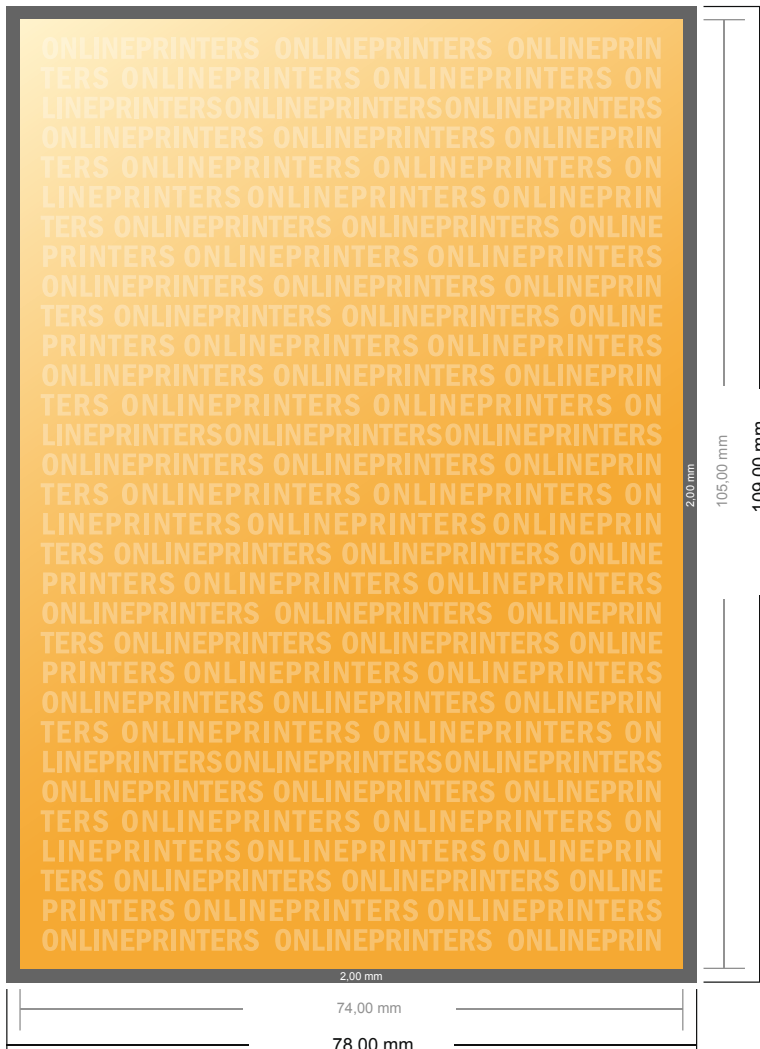

## Flyer

DIN-A7

- **Datenformat**  
(inkl. 2,00 mm Beschnitt):  
7,80 x 10,90 cm
- **Endformat:**  
7,40 x 10,50 cm
- **Sicherheitsabstand**  
4 mm: Abstand der Texte/  
Informationen zum Rand des  
Endformats, dies verhindert  
unerwünschten Anschnitt.

### Bitte beachten Sie:

- Beschnittzugabe und Sicherheitsabstand wie angegeben anlegen.
- Hintergrundfarben, Bilder oder Grafiken bis an den Rand des Datenformates anlegen.
- Bei der Produktion können durch das Schneiden, Stanzen und Falzen Toleranzen auftreten.
- Diese Skizze ist nicht maßstabsgetreu.
- Druckdatenhinweise finden Sie unter dem Menüpunkt "Druckdaten" auf [www.onlineprinters.de](http://www.onlineprinters.de)