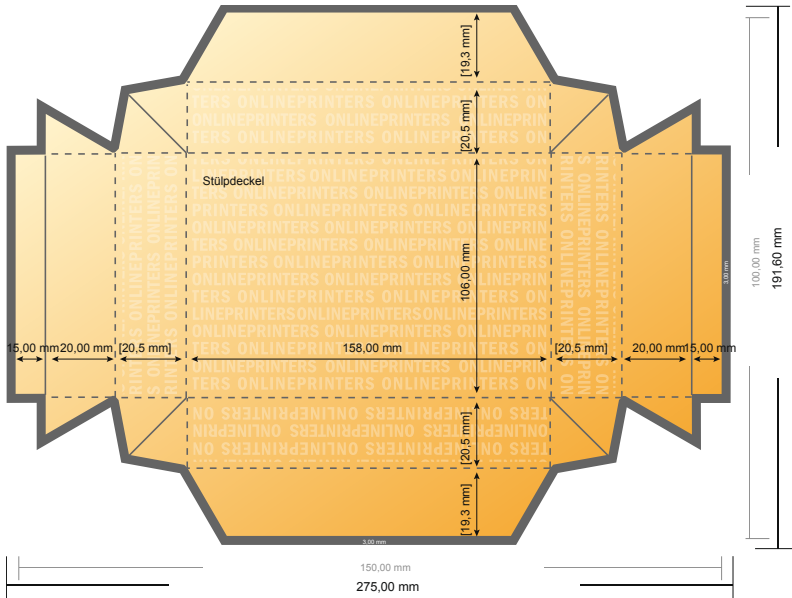

Stülpchachteln

15,0 x 10,0 cm • Stülpdeckel

- Datenformat:
26,90 x 18,56 cm
- Datenformat
(inkl. 3,00 mm Beschnitt):
27,50 x 19,16 cm
- Endformat:
15,00 x 10,00 cm
- Endformat (geschlossen):
15,00 x 10,00 x 2,50 cm
- Sicherheitsabstand
4 mm: Abstand der Texte/
Informationen zum Rand des
Endformats, dies verhindert
unerwünschten Anschnitt.

Bitte beachten Sie:

- Beschnittzugabe und Sicherheitsabstand wie angegeben anlegen.
- Hintergrundfarben, Bilder oder Grafiken bis an den Rand des Datenformates anlegen.
- Bei der Produktion können durch das Schneiden, Stanzen und Falzen Toleranzen auftreten.
- Diese Skizze ist nicht maßstabsgetreu.
- Druckdatenhinweise finden Sie unter dem Menüpunkt "Druckdaten" auf www.onlineprinters.de