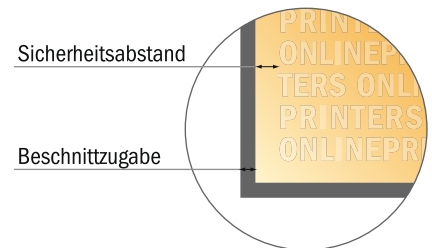

Stülpchachteln

15,0 x 10,0 cm • Stülpdeckel

- Datenformat:
26,90 x 18,56 cm
- Datenformat
(inkl. 3,00 mm Beschnitt):
27,50 x 19,16 cm
- Endformat:
15,00 x 10,00 cm
- Endformat (geschlossen):
15,00 x 10,00 x 2,50 cm
- Sicherheitsabstand
4 mm: Abstand der Texte/
Informationen zum Rand des
Endformats, dies verhindert
unerwünschten Anschnitt.

Bitte beachten Sie:

- Beschnittzugabe und Sicherheitsabstand wie angegeben anlegen.
- Hintergrundfarben, Bilder oder Grafiken bis an den Rand des Datenformates anlegen.
- Bei der Produktion können durch das Schneiden, Stanzen und Falzen Toleranzen auftreten.
- Diese Skizze ist nicht maßstabsgetreu.
- Druckdatenhinweise finden Sie unter dem Menüpunkt "Druckdaten" auf www.onlineprinters.de