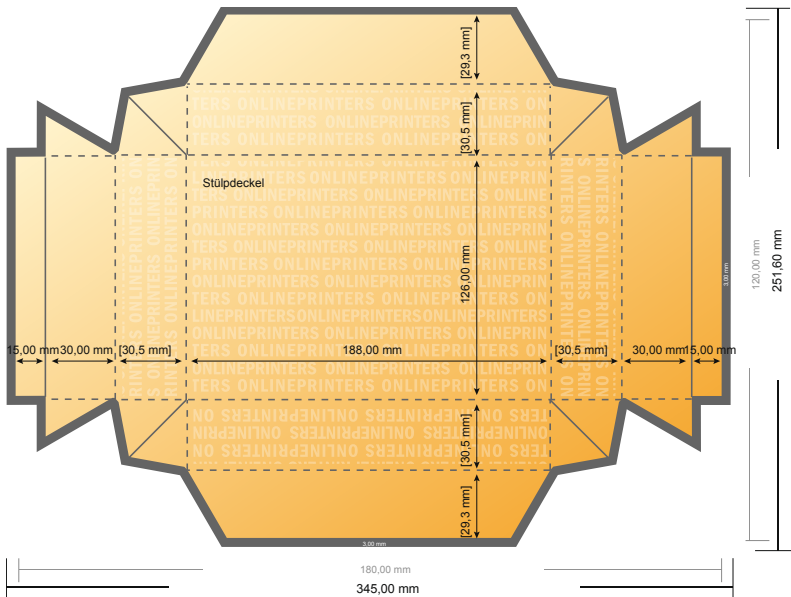

Stülpchachteln

18,0 x 12,0 cm • Stülpdeckel

- Datenformat:
33,90 x 24,56 cm
- Datenformat
(inkl. 3,00 mm Beschnitt):
34,50 x 25,16 cm
- Endformat:
18,00 x 12,00 cm
- Endformat (geschlossen):
18,00 x 12,00 x 3,50 cm
- Sicherheitsabstand
4 mm: Abstand der Texte/
Informationen zum Rand des
Endformats, dies verhindert
unerwünschten Anschnitt.

Bitte beachten Sie:

- Beschnittzugabe und Sicherheitsabstand wie angegeben anlegen.
- Hintergrundfarben, Bilder oder Grafiken bis an den Rand des Datenformates anlegen.
- Bei der Produktion können durch das Schneiden, Stanzen und Falzen Toleranzen auftreten.
- Diese Skizze ist nicht maßstabsgetreu.
- Druckdatenhinweise finden Sie unter dem Menüpunkt "Druckdaten" auf www.onlineprinters.de