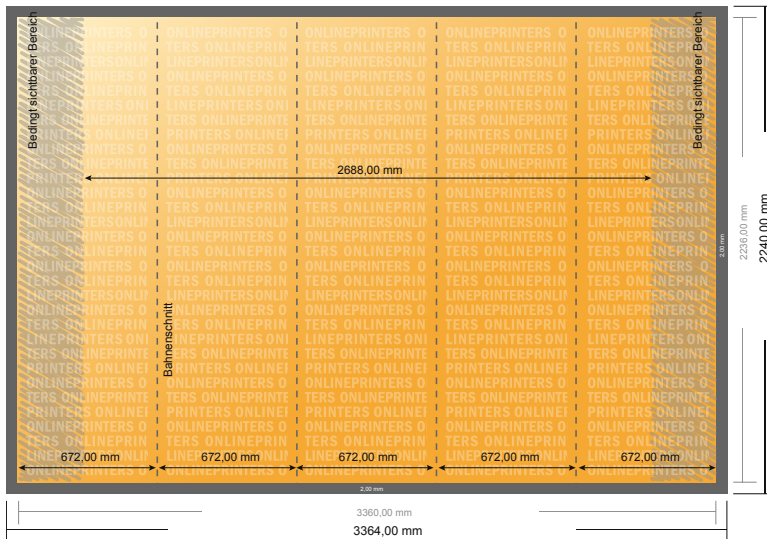

## Pop-up-Display inkl. Druck

gebogen, 336,4 x 224,0 cm

- **Datenformat**  
(inkl. 2,00 mm Beschnitt):  
336,40 x 224,00 cm
- **Endformat:**  
336,00 x 223,60 cm
- **Sicherheitsabstand**  
4 mm: Abstand der Texte/  
Informationen zum Rand des  
Endformats, dies verhindert  
unerwünschten Anschnitt.

### Bitte beachten Sie:

- Beschnittzugabe und Sicherheitsabstand wie angegeben anlegen.
- Hintergrundfarben, Bilder oder Grafiken bis an den Rand des Datenformates anlegen.
- Bei der Produktion können durch das Schneiden, Stanzen und Falzen Toleranzen auftreten.
- Diese Skizze ist nicht maßstabsgetreu.
- Druckdatenhinweise finden Sie unter dem Menüpunkt "Druckdaten" auf [www.onlineprinters.de](http://www.onlineprinters.de)