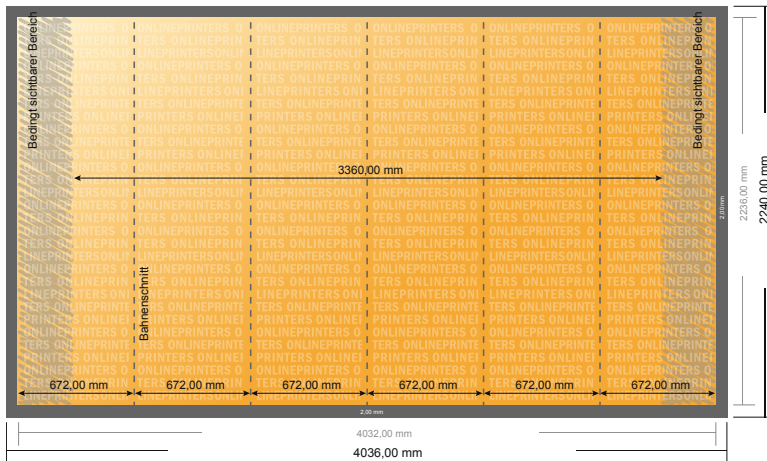

Pop-up-Display inkl. Druck gebogen, 403,6 x 224,0 cm

- **Datenformat**
(inkl. 2,00 mm Beschnitt):
403,60 x 224,00 cm
- **Endformat:**
403,20 x 223,60 cm
- **Sicherheitsabstand**
4 mm: Abstand der Texte/
Informationen zum Rand des
Endformats, dies verhindert
unerwünschten Anschnitt.

Bitte beachten Sie:

- Beschnittzugabe und Sicherheitsabstand wie angegeben anlegen.
- Hintergrundfarben, Bilder oder Grafiken bis an den Rand des Datenformates anlegen.
- Bei der Produktion können durch das Schneiden, Stanzen und Falzen Toleranzen auftreten.
- Diese Skizze ist nicht maßstabsgetreu.
- Druckdatenhinweise finden Sie unter dem Menüpunkt "Druckdaten" auf www.onlineprinters.de