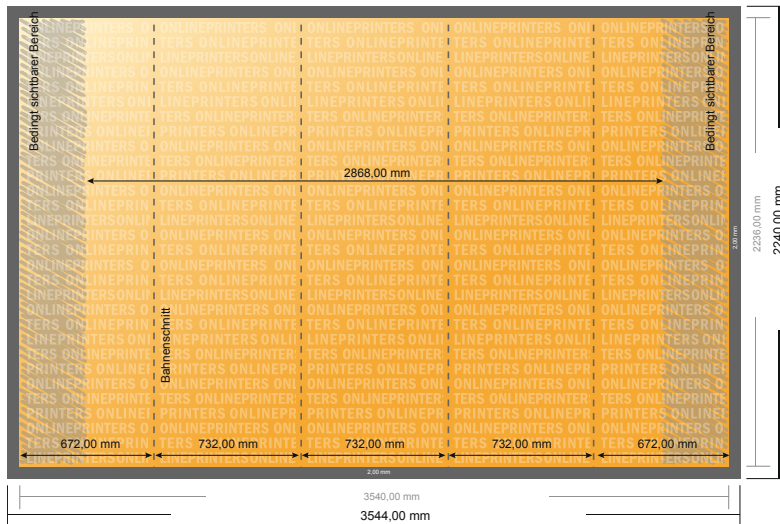

## Pop-up-Display inkl. Druck

gerade, 354,4 x 224,0 cm

- **Datenformat**  
(inkl. 2,00 mm Beschnitt):  
354,40 x 224,00 cm
- **Endformat:**  
354,00 x 223,60 cm
- **Sicherheitsabstand**  
4 mm: Abstand der Texte/  
Informationen zum Rand des  
Endformats, dies verhindert  
unerwünschten Anschnitt.

### Bitte beachten Sie:

- Beschnittzugabe und Sicherheitsabstand wie angegeben anlegen.
- Hintergrundfarben, Bilder oder Grafiken bis an den Rand des Datenformates anlegen.
- Bei der Produktion können durch das Schneiden, Stanzen und Falzen Toleranzen auftreten.
- Diese Skizze ist nicht maßstabsgetreu.
- Druckdatenhinweise finden Sie unter dem Menüpunkt "Druckdaten" auf [www.onlineprinters.de](http://www.onlineprinters.de)