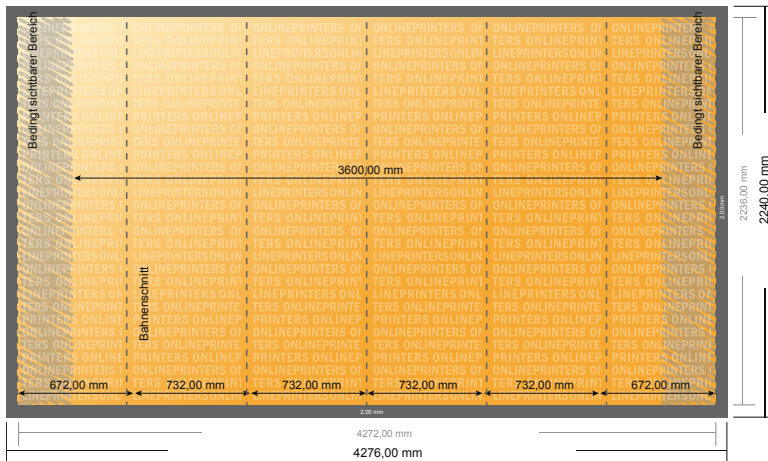

## Pop-up-Display inkl. Druck

gerade, 427,6 x 224,0 cm

- **Datenformat**  
(inkl. 2,00 mm Beschnitt):  
427,60 x 224,00 cm
- **Endformat:**  
427,20 x 223,60 cm
- **Sicherheitsabstand**  
4 mm: Abstand der Texte/  
Informationen zum Rand des  
Endformats, dies verhindert  
unerwünschten Anschnitt.

### Bitte beachten Sie:

- Beschnittzugabe und Sicherheitsabstand wie angegeben anlegen.
- Hintergrundfarben, Bilder oder Grafiken bis an den Rand des Datenformates anlegen.
- Bei der Produktion können durch das Schneiden, Stanzen und Falzen Toleranzen auftreten.
- Diese Skizze ist nicht maßstabsgetreu.
- Druckdatenhinweise finden Sie unter dem Menüpunkt "Druckdaten" auf [www.onlineprinters.de](http://www.onlineprinters.de)